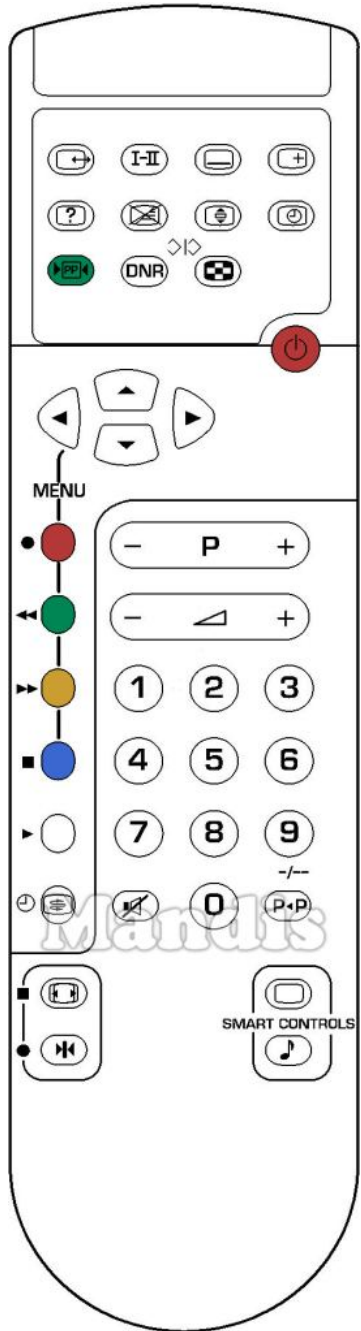

Original	Substituto	Original	Substituto
	Power		Power
	>>>	 + 	Shift + Menu
	Source		AV
	I - II		Dual
	Subtitles		Subt
	[i+]		Info
	[?]		D. Menu
	Mix		TV/R
	Zoom		Eject
	Time	 + 	Shift + AV
	[PP]		Back
	DNR		Options
	Mosaic		Guide
	Up		Up
	Down		Down
	Right		Right
	Left		Left
	Red / Menu		Red
	Red / Menu	 + 	Shift + Format
	Green / Menu		Green
	Green / Menu	 + 	Shift + Dual
	Yellow / Other		Yellow
	Yellow / Other		Menu
	Blue / OK		Blue
	Blue / OK		Ok
	Special Audio	 + 	Shift + Subt
	Text		Text
	P -		Ch -
	P +		Ch +
	Vol -		Vol -
	Vol +		Vol +
	1		1
	2		2
	3		3

	Original	Substituto	Original	Substituto
	4			
	5			
	6			
	7			
	8			
	9			
	0			
	Mute			
	P < P			
	Format			
	Freeze			
	Smart Controls Picture			
	Smart Controls Audio			

Original	Substituto	Original	Substituto
	Power		Power
	Time		TV/R
	Zoom		3D
	Mix		Text
	[?]		Shift + Info
	[i+]		Info
	Freeze/Rec		Pause
	Format/Stop		Format
	Source		AV
	I-II		Dual
	Up		Up
	Down		Down
	Right		Right
	Left		Left
	Rec		Rec
	<<		<<
	>>		>>
	Stop		Stop
	Play		Play
	Timer		Shift + AV
	P-		Ch -
	P +		Ch +
	1		1
	2		2
	3		3
	4		4
	5		5
	6		6
	7		7
	8		8
	9		9
	0		0
	-/-		Guide