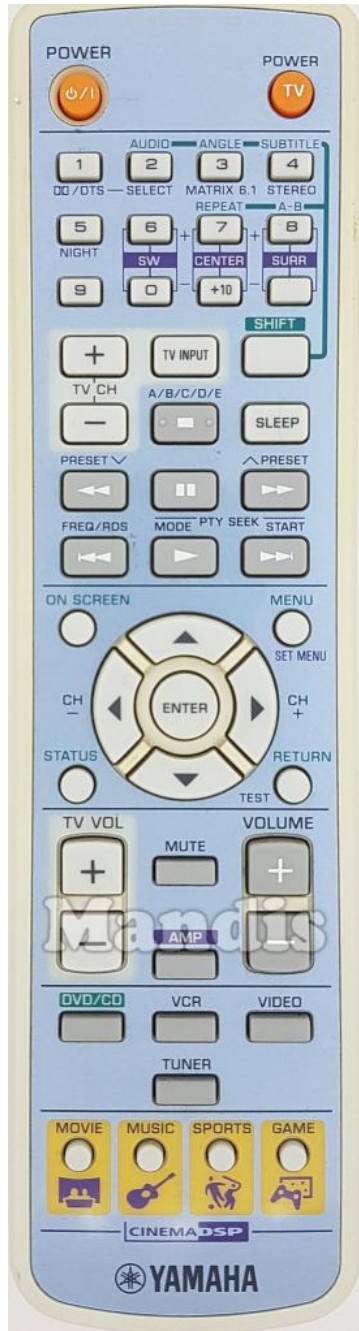

Original	Substituto	Original	Substituto
 Power	 Power	 Pause	 Pause
 1	 1	 Sleep	 Sleep
 2	 2	 On screen	 Info
 3	 3	 Menu	 Menu
 4	 4	 Set Menu	 D. Menu
 5	 5	 VCR	 Green
 6	 6	 Video	 Yellow
 7	 7	 DVD/CD	 Blue
 8	 8	 Tuner	 Red
 9	 9	 Status	 Media
 0	 0	 Return	 Back
 Stop/A/B/C/D/E	 Stop	 Test	 Guide
 <</Preset	 <<	 Mute	 Mute
 >>/Preset Up	 >>	 Up	 Up
 >>I/PTY SEEK	 >>I	 Enter	 Ok
 I<</Freq/RDS	 I<<	 Down	 Down
 Play/PTY SEEK	 Play	 Right/CH+	 Right

Original	Substituto
 Left/CH-	 Left
 Volume+	 Vol +
 Volume-	 Vol -
 Music	 3D
 Game	 AV
 Sports	 Eject
 Movie	 Format
 [oo]/DTS	 Shift + Dual
 Select	 List
 Matrix 6.1	 Smart
 Stereo	 Options
 Night	 Shift + 5
 SW+	 Shift + 7
 Center+	 Shift + 8
 SURR+	 Shift + 9
 SURR-	 Shift + Pre Ch
 SW-	 Shift + Guide

Original	Substituto
 Center-	 Shift + 0
 Angle	 Pre Ch
 Audio	 Dual
 Subtitle	 Subt
 Repeat	 Text
 A-B	 TV/R

Original	Substituto	Original	Substituto
 Power Tv	 Power		
 Tv CH+	 Ch +		
 Tv CH-	 Ch -		
 Tv Input	 AV		
 Tv Vol+	 Vol +		
 Tv Vol-	 Vol -		

Original	Substituto
Power	Power
1	1
2	2
3	3
4	4
5	5
6	6
7	7
8	8
Stop/A/B/C/D/E	Stop
<</Preset	<<
>>/Preset Up	>>
I<<	I<<
Play	Play
>>I	>>I
Volume+	Vol +
Volume-	Vol -

Original	Substituto
Mute	Mute
DVD/CD	Blue
VCR	Green
Video	Yellow
Tuner	Red