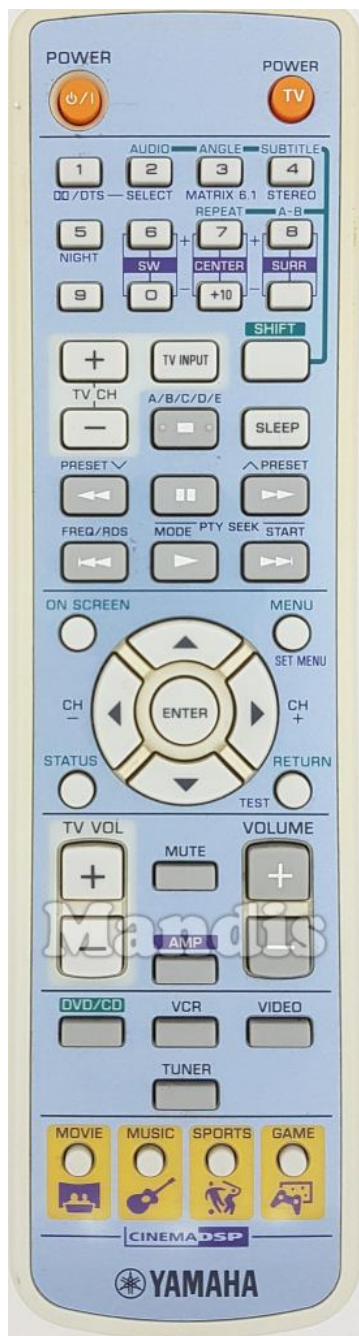

Original	Substituto	Original	Substituto
 Power	 Power	 Pause	 Pause
 1	 1	 Sleep	 Sleep
 2	 2	 On screen	 Info
 3	 3	 Menu	 Menu
 4	 4	 Set Menu	 D. Menu
 5	 5	 VCR	 Green
 6	 6	 Video	 Yellow
 7	 7	 DVD/CD	 Blue
 8	 8	 Tuner	 Red
 9	 9	 Status	 Media
 0	 0	 Return	 Back
 Stop/A/B/C/D/E	 Stop	 Test	 Guide
 <</Preset	 <<	 Mute	 Mute
 >>/Preset Up	 >>	 Up	 Up
 >>I/PTY SEEK	 >>I	 Enter	 Ok
 I<</Freq/RDS	 I<<	 Down	 Down
 Play/PTY SEEK	 Play	 Right/CH+	 Right

Original	Substituto
 Left/CH-	 Left
 Volume+	 Vol +
 Volume-	 Vol -
 Music	 3D
 Game	 AV
 Sports	 Eject
 Movie	 Format
 [oo]/DTS	 Shift + Dual
 Select	 List
 Matrix 6.1	 Smart
 Stereo	 Options
 Night	 Shift + 5
 SW+	 Shift + 7
 Center+	 Shift + 8
 SURR+	 Shift + 9
 SURR-	 Shift + Pre Ch
 SW-	 Shift + Guide

Original	Substituto
 Center-	 Shift + 0
 Angle	 Pre Ch
 Audio	 Dual
 Subtitle	 Subt
 Repeat	 Text
 A-B	 TV/R

Original	Substituto	Original	Substituto
 Power Tv	 Power		
 Tv CH+	 Ch +		
 Tv CH-	 Ch -		
 Tv Input	 AV		
 Tv Vol+	 Vol +		
 Tv Vol-	 Vol -		

Original	Substituto
Power	Power
1	1
2	2
3	3
4	4
5	5
6	6
7	7
8	8
Stop/A/B/C/D/E	Stop
<</Preset	<<
>>/Preset Up	>>
I<<	I<<
Play	Play
>>I	>>I
Volume+	Vol +
Volume-	Vol -

Original	Substituto
Mute	Mute
DVD/CD	Blue
VCR	Green
Video	Yellow
Tuner	Red