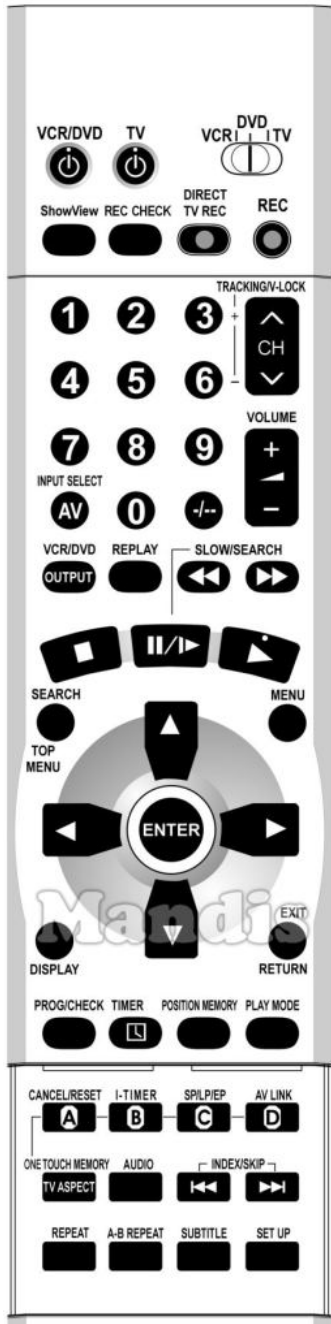

	Original	Substituto		Original	Substituto
VCR/DVD	Power DVD		Power		Power
REC CHECK	Rec Check		Rec		Rec
<b>1</b>	1	<b>1</b>	1	<b>1</b>	1
<b>2</b>	2	<b>2</b>	2	<b>2</b>	2
<b>3</b>	3	<b>3</b>	3	<b>3</b>	3
<b>4</b>	4	<b>4</b>	4	<b>4</b>	4
<b>5</b>	5	<b>5</b>	5	<b>5</b>	5
<b>6</b>	6	<b>6</b>	6	<b>6</b>	6
<b>7</b>	7	<b>7</b>	7	<b>7</b>	7
<b>8</b>	8	<b>8</b>	8	<b>8</b>	8
<b>9</b>	9	<b>9</b>	9	<b>9</b>	9
<b>0</b>	0	<b>0</b>	0	<b>0</b>	0
-/--	-/--		Guide		Guide
TRACKING/V-LOCK	CH+ / Tracking/V-Lock +		Ch +		Ch +
CH	CH- / Tracking/V-Lock -		Ch -		Ch -
INPUT SELECT	AV / Input Select		AV		AV
VCR/DVD	Output DVD		Media		Media

Memory

Original	Substituto	Original	Substituto
 Power VCR	 Power	 CH- / Tracking/V-Lock -	 Ch -
 ShowView	 Smart	 AV / Input Select	 AV
 Rec Check	 Options	 Output VCR	 Media
 Direct TV Rec	 Shift + Rec	 Replay	 List
 Rec	 Rec	 << Slow/Search	 <<
 1	 1	 Slow/Search >>	 >>
 2	 2	 Stop	 Stop
 3	 3	 Pause / Step	 Pause
 4	 4	 Play	 Play
 5	 5	 Menu	 Menu
 6	 6	 Up	 Up
 7	 7	 Left	 Left
 8	 8	 Enter	 Ok
 9	 9	 Right	 Right
 0	 0	 Down	 Down
 -/-	 Guide	 Display	 Info
 CH+ / Tracking/V-Lock +	 Ch +	 Exit	 Exit

Original	Substituto	Original	Substituto
 Power VCR	 Power	 CH- / Tracking/V-Lock -	 Ch -
 ShowView	 Smart	 AV / Input Select	 AV
 Rec Check	 Options	 Output VCR	 Media
 Direct TV Rec	 Shift + Rec	 Replay	 List
 Rec	 Rec	 << Slow/Search	 <<
 1	 1	 Slow/Search >>	 >>
 2	 2	 Stop	 Stop
 3	 3	 Pause / Step	 Pause
 4	 4	 Play	 Play
 5	 5	 Menu	 Menu
 6	 6	 Up	 Up
 7	 7	 Left	 Left
 8	 8	 Enter	 Ok
 9	 9	 Right	 Right
 0	 0	 Down	 Down
 -/-	 Guide	 Display	 Info
 CH+ / Tracking/V-Lock +	 Ch +	 Exit	 Exit