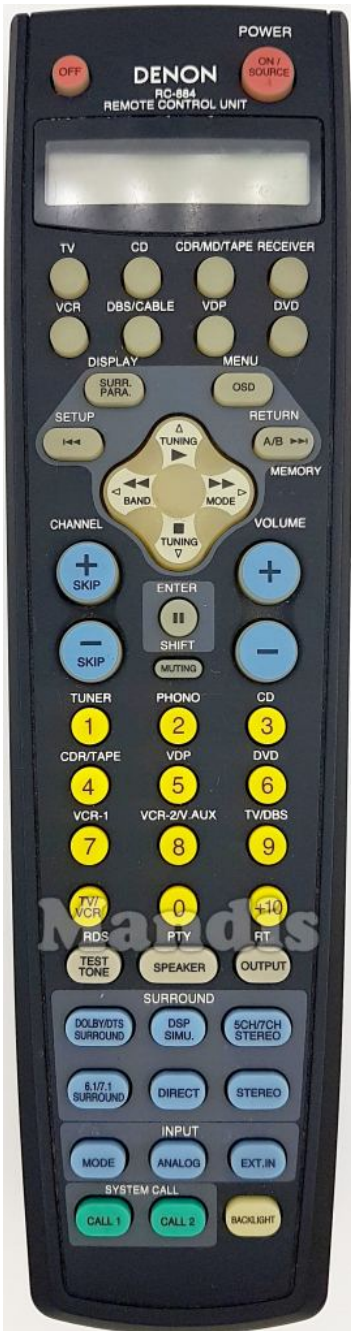

Original	Substituto	Original	Substituto
 Power	 Power	 Volume+	 Vol+
 Muting	 Mute / Dimmer	 Volume-	 Vol-
 Pause/Enter/Shift	 Pause / Step / Freeze	 Surr.Parra./Displa	 Display / Media
 6.1/7.1 Surround	 Sound / Title	 1/Tuner	 1
 Stereo	 Audio / Lang I/II	 2/Phono	 2
 Output	 Eject / Surround	 3/CD	 3
 DSP Simu.	 Zoom / Size	 4/CDR/Tape	 4
 Tv/VCR	 TV/Radio /	 5/VDP	 5
 Direct	 D.Menu / Top	 6/DVD	 6
 Setup	 Setup / OPT /	 7/VCR-1	 7
 Test Tone	 Text / Goto	 8/VCR-2/V-AUX	 8
 Input Mode	 AV / Input / RDS	 9/Tv/DBS	 9
 OSD/Menu	 Menu / Home	 +10	 Guide / EPG / -/-
 Up	 Up	 0	 0
 Left	 Left	 Off	 Shift + Power
 Right	 Right	 Speaker	 Shift + Sound / Title
 Down	 Down	 Dolby/DTS	 Shift + Audio / Lang I/II

Original	Substituto
 Input Ext. In	 +  Shift + TV/Radio / Program
 Input Analog	 +  Shift + AV / Input / RDS
 5CH/7CH Stereo	 +  Shift + 5

Original	Substituto