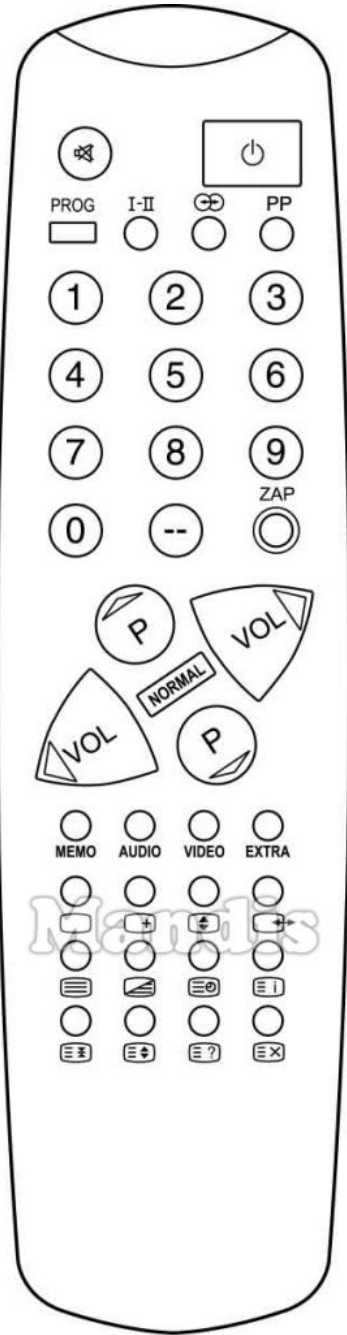

Original	Substituto	Original	Substituto
	Mute		Mute / Dimmer
	Power		Power
	Prog		TV/Radio /
	I-II		Audio / Lang I/II
	O to O		Sound / Title
	PP		Back / Return
	1		1
	2		2
	3		3
	4		4
	5		5
	6		6
	7		7
	8		8
	9		9
	0		0
	--		Guide / EPG / --
	ZAP		Smart / List
	Up / P+		Up
	Up / P+		CH+ / Page+
	Right / Vol+		Right
	Right / Vol+		Vol+
	Left / Vol-		Left
	Left / Vol-		Vol-
	Normal		OK
	Down / P-		Down
	Down / P-		CH- / Page-
	Red / Memo		Red / Netflix / Search
	Green / Audio		Green / APP / Repeat
	Green / Audio		Shift + Audio / Lang I/II
	Yellow / Video		Yellow / YouTube / Repeat
	Blue / Extra		Blue / Prime Video / Random
	[ ]		Display / Media
	[ + ]		Stop / Hold

Original	Substituto
[ ◆ ]	<b>OPT-TOOLS SETUP</b> Setup / OPT /
[ ]↔	<b>TOP MENU D.MENU</b> D.Menu / Top
[≡]	<b>GOTO TEXT</b> Text / Goto
[ /≡ ]	<b>SHIFT + GOTO TEXT</b> Shift + Text /
[≡ ⊕ ]	<b>EQ SUBTITLE</b> Subtitle / EQ
[≡ i ]	<b>ANGLE INFO</b> Info / Angle
[≡ □ ]	<b>STEP - FREEZE</b> Pause / Step / Freeze
[≡ ◆ ]	<b>SIZE ZOOM</b> Zoom / Size
[≡ ? ]	<b>RDS AV INPUT</b> AV / Input / RDS
[≡ X ]	<b>CLEAR EXIT CANCEL</b> Exit / Cancel / Clear