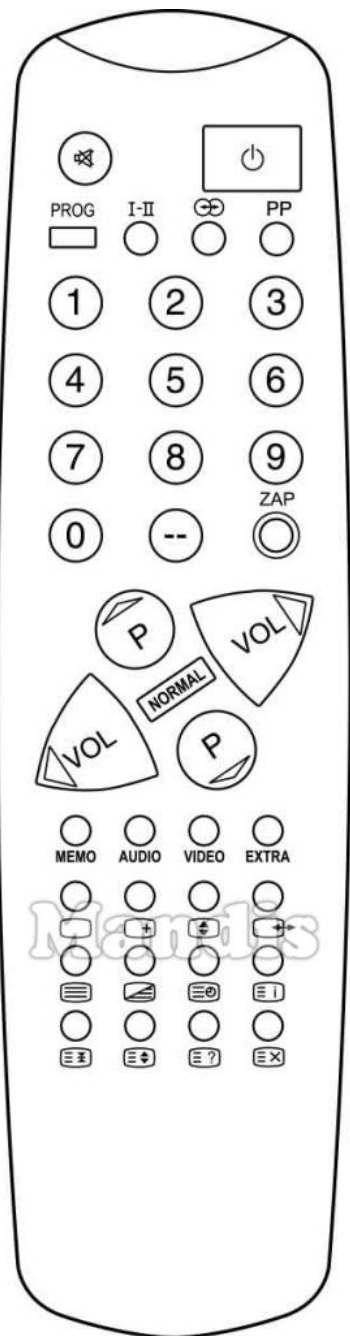

Original	Substituto	Original	Substituto
	Mute		Mute / Dimmer
	Power		Power
	Prog		TV/Radio /
	I-II		Audio / Lang I/II
	O↔O		Sound / Title
	PP		Back / Return
	1		1
	2		2
	3		3
	4		4
	5		5
	6		6
	7		7
	8		8
	9		9
	0		0
	--		Guide / EPG / --
	ZAP		Smart / List
	Up / P+		Up
	Up / P+		CH+ / Page+
	Right / Vol+		Right
	Right / Vol+		Vol+
	Left / Vol-		Left
	Left / Vol-		Vol-
	Normal		OK
	Down / P-		Down
	Down / P-		CH- / Page-
	Red / Memo		Red / Netflix / Search
	Green / Audio		Green / APP / Repeat
	Green / Audio		Shift + Audio / Lang I/II
	Yellow / Video		Yellow / YouTube / Repeat
	Blue / Extra		Blue / Prime Video / Random
	[]		Display / Media
	[+]		Stop / Hold

	Original	Substituto	
	[♦]	 Setup / OPT /	
	[] ↔	 D.Menu / Top	
	[≡]	 Text / Goto	
	[/ ≡]	 +  Shift + Text /	
	[≡ ⊖]	 Subtitle / EQ	
	[≡ i]	 Info / Angle	
	[≡ ⏸]	 Pause / Step / Freeze	
	[≡ ♦]	 Zoom / Size	
	[≡ ?]	 AV / Input / RDS	
	[≡ X]	 Exit / Cancel / Clear	