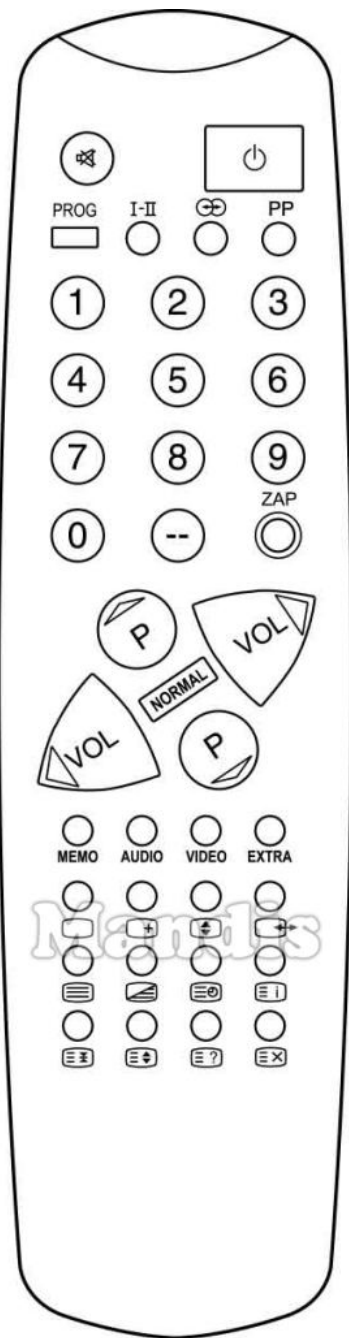

Original	Substituto	Original	Substituto
	Mute		Mute / Dimmer
	Power		Power
	Prog		TV/Radio /
	I-II		Audio / Lang I/II
	O to O		Sound / Title
	PP		Back / Return
	1		1
	2		2
	3		3
	4		4
	5		5
	6		6
	7		7
	8		8
	9		9
	0		0
	--		Guide / EPG / --
	ZAP		Smart / List
	Up / P+		Up
	Up / P+		CH+ / Page+
	Right / Vol+		Right
	Right / Vol+		Vol+
	Left / Vol-		Left
	Left / Vol-		Vol-
	Normal		OK
	Down / P-		Down
	Down / P-		CH- / Page-
	Red / Memo		Red / Netflix / Search
	Green / Audio		Green / APP / Repeat
	Green / Audio		Shift + Audio / Lang I/II
	Yellow / Video		Yellow / YouTube / Repeat
	Blue / Extra		Blue / Prime Video / Random
	[]		Display / Media
	[+]		Stop / Hold

	Original	Substituto		Original	Substituto
	[◊]	 Setup / OPT /			
	[]↔	 D.Menu / Top			
	[≡]	 Text / Goto			
	[/≡]	 +  Shift + Text /			
	[≡ ⊙]	 Subtitle / EQ			
	[≡]	 Info / Angle			
	[≡ □]	 Pause / Step / Freeze			
	[≡ ◊]	 Zoom / Size			
	[≡ ?]	 AV / Input / RDS			
	[≡ X]	 Exit / Cancel / Clear			