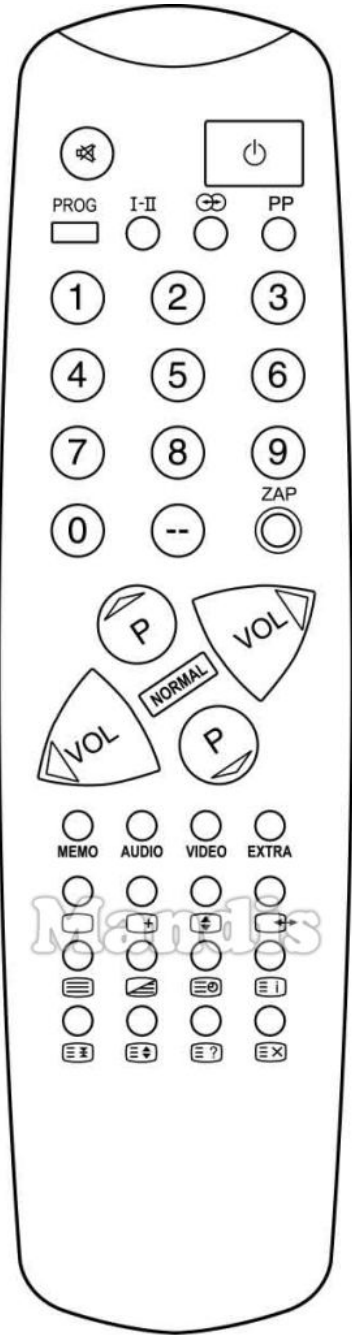

| Original | Substituto | Original | Substituto |
|----------|----------------|----------|-----------------------------|
| | Mute | | Mute / Dimmer |
| | Power | | Power |
| | Prog | | TV/Radio / |
| | I-II | | Audio / Lang I/II |
| | O to O | | Sound / Title |
| | PP | | Back / Return |
| | 1 | | 1 |
| | 2 | | 2 |
| | 3 | | 3 |
| | 4 | | 4 |
| | 5 | | 5 |
| | 6 | | 6 |
| | 7 | | 7 |
| | 8 | | 8 |
| | 9 | | 9 |
| | 0 | | 0 |
| | -- | | Guide / EPG / -- |
| | ZAP | | Smart / List |
| | Up / P+ | | Up |
| | Up / P+ | | CH+ / Page+ |
| | Right / Vol+ | | Right |
| | Right / Vol+ | | Vol+ |
| | Left / Vol- | | Left |
| | Left / Vol- | | Vol- |
| | Normal | | OK |
| | Down / P- | | Down |
| | Down / P- | | CH- / Page- |
| | Red / Memo | | Red / Netflix / Search |
| | Green / Audio | | Green / APP / Repeat |
| | Green / Audio | | Shift + Audio / Lang I/II |
| | Yellow / Video | | Yellow / YouTube / Repeat |
| | Blue / Extra | | Blue / Prime Video / Random |
| | [] | | Display / Media |
| | [+] | | Stop / Hold |

| Original | Substituto |
|----------|---|
| [♦] | SETUP Setup / OPT / |
| []↔ | D.MENU D.Menu / Top |
| [≡] | TEXT Text / Goto |
| [/≡] | SHIFT + GOTO Shift + Text / |
| [≡ ⊕] | EQ Subtitle / EQ |
| [≡ i] | INFO Info / Angle |
| [≡ □] | II Pause / Step / Freeze |
| [≡ ♦] | ZOOM Zoom / Size |
| [≡ ?] | RDS AV INPUT AV / Input / RDS |
| [≡ X] | EXIT Exit / Cancel / Clear |
| | |
| | |
| | |
| | |
| | |
| | |
| | |
| | |
| | |
| | |
| | |