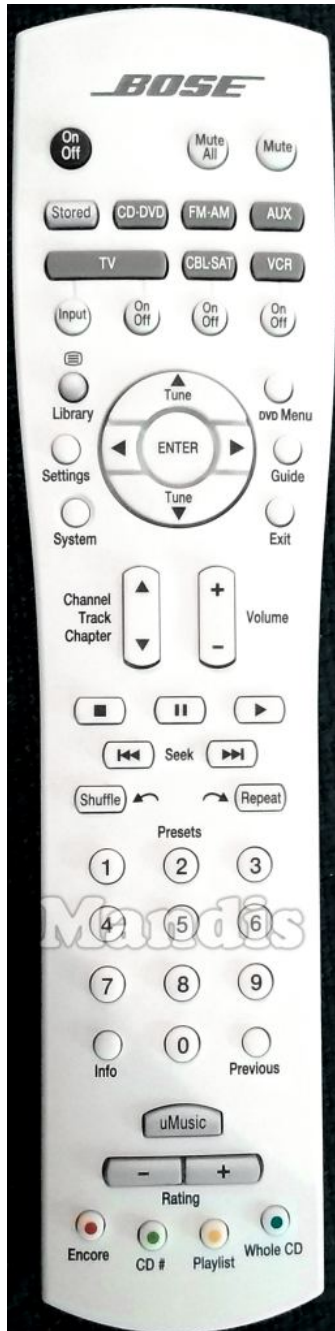

Original	Substituto
 On / Off	 Power
 Mute All	 Shift + Mute / Dimmer
 Mute	 Mute / Dimmer
 Stored	 Smart / List
 CD - DVD	 Shift + 2
 FM - AM	 Shift + TV/Radio / Program
 AUX	 Shift + 7
 TV	 TV/Radio /
 CBL - SAT	 Eject / Surround
 VCR	 Shift + 4
 Library	 Shift + Display / Media
 Up / Tune +	 Up
 DVD Menu	 D.Menu / Top
 Settings	 Setup / OPT /
 Left	 Left
 Enter	 OK
 Right	 Right

Original	Substituto
 Guide	 Guide / EPG / -/--
 System	 Text / Goto
 Down / Tune -	 Down
 Exit	 Exit / Cancel / Clear
 Track/Chap./CH +	 CH+ / Page+
 Volume +	 Vol+
 Track/Chap./CH -	 CH- / Page-
 Volume -	 Vol-
 Stop	 Stop / Hold
 Pause	 Pause / Step / Freeze
 Play	 Play / Slow
 I<< Seek	 I<< / Preset-
 >>I Seek	 >>I / Preset+
 Shuffle	 Blue / Prime Video / Random
 Repeat	 Green / APP / Repeat
 1	 1
 2	 2

	Original	Substituto		Original	Substituto
	3		3		
	4		4		
	5		5		
	6		6		
	7		7		
	8		8		
	9		9		
	Info		Info / Angle		
	0		0		
	Previous		Back / Return		
	uMusic		Shift + Smart / List		
	Rating-		Shift + Down		
	Rating+		Shift + Up		
	Encore		Menu / Home		
	CD #		Fav / Marker / PC		
	Playlist		Display / Media		
	Whole CD		Shift + 3		