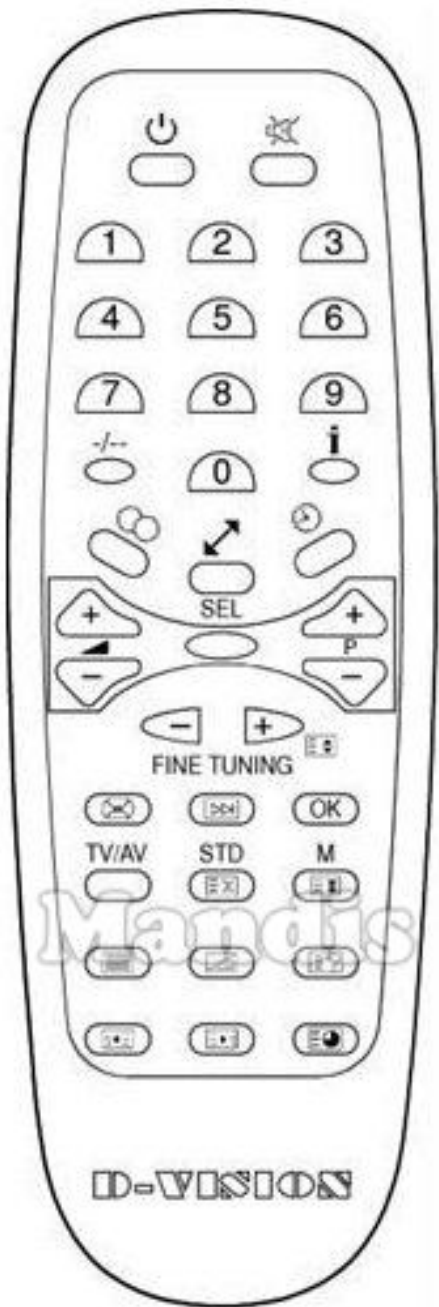

Original	Substituto
	 Power
	 Mute
	 1
	 2
	 3
	 4
	 5
	 6
	 7
	 8
	 9
	 0
	 Guide
	 Info
	 Dual
	 Format
	 3D

Original	Substituto
	 Vol +
	 Vol -
	 Ch +
	 Ch -
	 Exit
	 >>I
	 Ok
	 Menu
	 Right
	 Left
	 AV
	 Smart
	 Media
	 Text
	 D. Menu
	 TV/R
	 <<