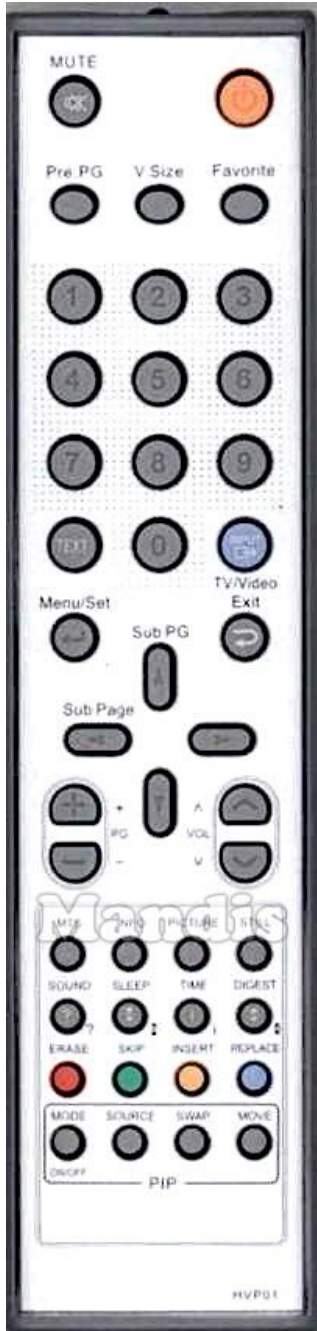

Original	Substituto	Original	Substituto
 Power	 Power	 Menu / Set	 Menu
 Mute	 Mute	 Menu / Set	 Ok
 Pre Pg	 Pre Ch	 Exit	 Exit
 V.Size	 Eject	 Up	 Up
 Favourite	 Shift + Pre Ch	 Left	 Left
 1	 1	 Right	 Right
 2	 2	 Down	 Down
 3	 3	 PG+	 Ch +
 4	 4	 PG-	 Ch -
 5	 5	 Vol+	 Vol +
 6	 6	 Vol-	 Vol -
 7	 7	 MTS	 Media
 8	 8	 PG Info	 Info
 9	 9	 Picture	 Format
 0	 0	 Still	 Pause
 Text	 Text	 Sound	 Dual
 Input / TV/Video	 TV/R	 Sleep	 Sleep

	Original	Substituto		Substituto
	Time		AV	AV
	Bright		OPT	Options
	Red / Erase		A	Red
	Green / Skip		B	Green
	Yellow / Insert		C	Yellow
	Blue / Replace		D	Blue
	PIP On/Off		SHIFT + A	Shift + Red
	PIP Source		SHIFT + B	Shift + Green
	PIP Swap		SHIFT + C	Shift + Yellow
	PIP Move		SHIFT + D	Shift + Blue