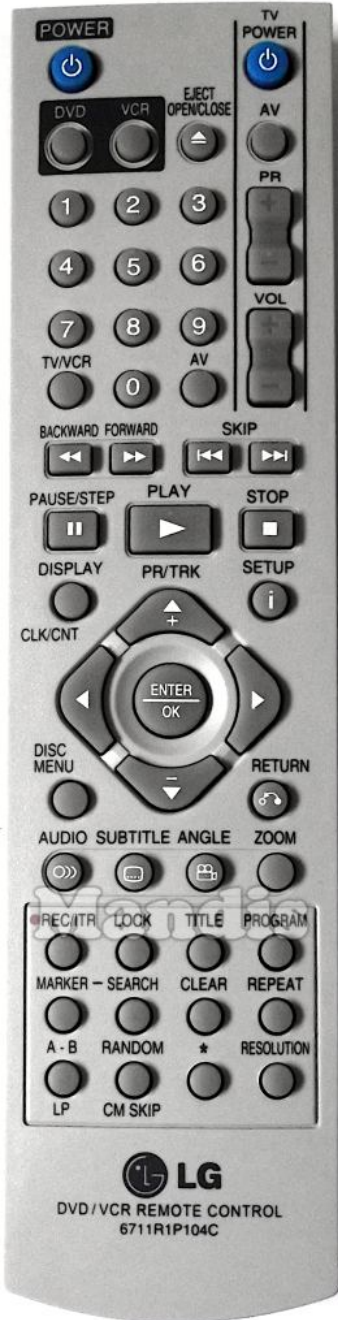

Original	Substituto
Power	Power
Open/Close	Eject / Surround
1	1
2	2
3	3
4	4
5	5
6	6
7	7
8	8
9	9
Vol+ TV	Vol+
TV/VCR	Smart / List
0	0
AV	AV / Input / RDS
Vol- TV	Vol-
Backward	<< / Tune-

Original	Substituto
Forward	>> / Tune+
Skip I<<	I<< / Preset-
Skip >>I	>>I / Preset+
Pause/Step	Pause / Step / Freeze
Play	Play / Slow
Stop	Stop / Hold
Display / CLK/CNT	Display / Media
Up/+ PR/TRK	CH+ / Page+
Up/+ PR/TRK	Up
i/Setup	Setup / OPT /
Left	Left
OK/Enter	OK
Right	Right
Disc Menu	D.Menu / Top
Down/- PR/TRK	CH- / Page-
Down/- PR/TRK	Down
Return	Back / Return

Original	Substituto
 Power VCR	 Power
 Eject VCR	 Eject / Surround
 1 VCR	 1
 2 VCR	 2
 3 VCR	 3
 4 VCR	 4
 5 VCR	 5
 6 VCR	 6
 7 VCR	 7
 8 VCR	 8
 9 VCR	 9
 Vol+ TV	 Vol+
 0 VCR	 0
 Vol- TV	 Vol-
 << Backward	 << / Tune-
 >> Forward	 >> / Tune+
 Pause/Step VCR	 Pause / Step / Freeze

Original	Substituto
 Play VCR	 Play / Slow
 Stop VCR	 Stop / Hold
 Display VCR	 Display / Media
 i/Setup VCR	 Setup / OPT /
 O)/Audio VCR	 Audio / Lang I/II
 Rec/ITR	 Rec / Rec Mode
 Search VCR	 Red / Netflix / Search
 Clear VCR	 Exit / Cancel / Clear
 Repeat VCR	 Green / APP / Repeat
 A-B/LP VCR	 Yellow / YouTube / Repeat
 Random/CM Skip	 Blue / Prime Video / Random

Original		Substituto		Original	Substituto
	Power TV		Power		
	AV TV		AV / Input / RDS		
	PR+ TV		CH+ / Page+		
	PR- TV		CH- / Page-		
	Vol+ TV		Vol+		
	TV/VCR		TV/Radio /		
	Vol- TV		Vol-		