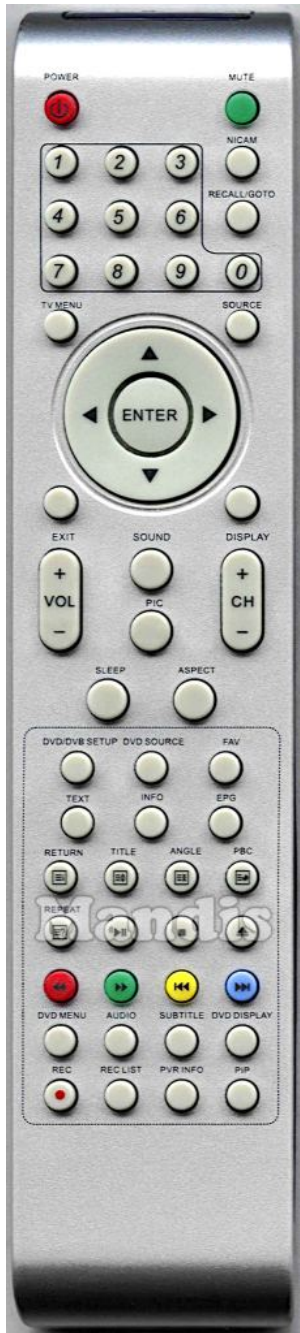

Original	Substituto	Original	Substituto
 Power	 Power	 Source	 AV / Input / RDS
 Mute	 Mute / Dimmer	 Left	 Left
 1	 1	 Enter	 OK
 2	 2	 Right	 Right
 3	 3	 Exit	 Exit / Cancel / Clear
 Nicam	 Shift + Audio / Lang I/II	 Down	 Down
 4	 4	 Display	 Display / Media
 5	 5	 Vol+	 Vol+
 6	 6	 Sound	 Sound / Title
 Recall/Goto	 Back / Return	 CH+	 CH+ / Page+
 Recall/Goto	 Shift + Text /	 Vol-	 Vol-
 7	 7	 Pic	 Picture / Format
 8	 8	 CH-	 CH- / Page-
 9	 9	 Sleep	 Sleep / Timer
 0	 0	 Aspect	 Shift + Picture / Format
 TV Menu	 Menu / Home	 DVD/DVB Setup	 Setup / OPT /
 Up	 Up	 DVD Source	 Shift + AV / Input / RDS

Original	Substituto	Original	Substituto
 Power	 Mute / Dimmer	 Shift	
 TV	 DVD	 SAT	 AUX
 SLOW	 STEP-FREEZE	 HOLD	 REC MODE
 TUNE-	 TUNE+	 PRESET-	 PRESET+
 TITLE	 LANG I/II	 EQ	 SURROUND
 SOUND	 AUDIO	 SUBTITLE	 PROGRAM
 FORMAT	 ZOOM	 SLEEP	 TV RADIO
 TOP MENU	 OPT-TOOLS	 GOTO	 RDS
 D.MENU	 SETUP	 TEXT	 AV INPUT
 HOME	 ANGLE	 INFO	
 MENU	 OK	 RETURN	 BACK
 CLEAR	 EXIT	 CANCEL	
 LIST	 SMART	 MEDIA	 CH PAGE
 VOL +	 DISPLAY	 TV	 DVD
 VOL -	 CH PAGE	 CD - STB	
 TV	 VIDEO	 1	 TAPE
 DVD	 AUX - HDD	 2	 TUNER
 CD - STB	 USB	 3	
 1	 BLUETOOTH	 4	 5
 2	 HDMI - BAT	 6	 6
 3	 FC	 7	 7
 4	 GUIDE EPG	 8	 8
5	HDMI - BAT	9	9
6	FAV MARKER	0	0
7	NETFLIX	APP	YouTube
8	SEARCH	REPEAT	REPEAT A-B
9	RANDOM		
0			

Original	Substituto
	Fav  Fav / Marker / PC
	Text  Text / Goto
	Info  Info / Angle
	EPG  Guide / EPG / -/--
	Return / Index  Shift + Back / Return
	Title / Size  Shift + Sound / Title
	Title / Size  Zoom / Size
	Angle / Hold  Shift + Stop /
	PBC / Subcode  TV/Radio /
	Repeat / Reveal  Shift + Green / APP /
	Play/Pause  Play / Slow
	Stop  Stop / Hold
	Open/Close  Eject / Surround
	Red / <<  << / Tune-
	Red / <<<  Red / Netflix / Search
	Green / >>>  >> / Tune+
	Green / >>>  Green / APP / Repeat