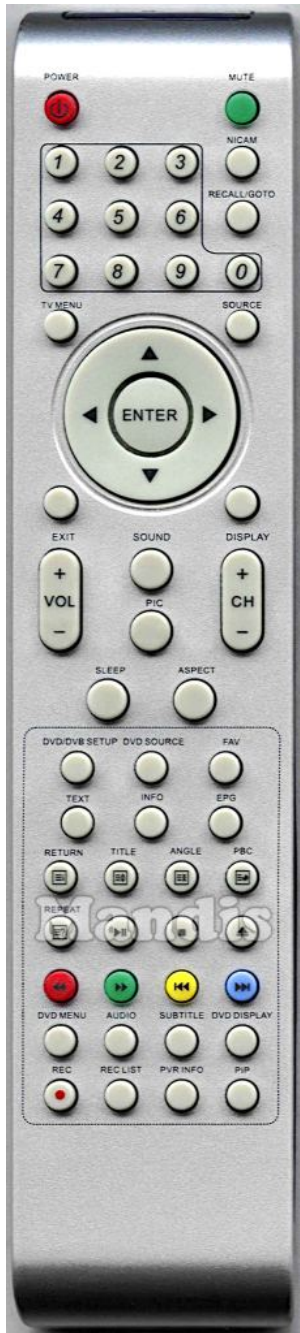

Original	Substituto	Original	Substituto
 Power	 Power	 Source	 AV / Input / RDS
 Mute	 Mute / Dimmer	 Left	 Left
 1	 1	 Enter	 OK
 2	 2	 Right	 Right
 3	 3	 Exit	 Exit / Cancel / Clear
 Nicam	 Shift + Audio / Lang I/II	 Down	 Down
 4	 4	 Display	 Display / Media
 5	 5	 Vol+	 Vol+
 6	 6	 Sound	 Sound / Title
 Recall/Goto	 Back / Return	 CH+	 CH+ / Page+
 Recall/Goto	 Shift + Text /	 Vol-	 Vol-
 7	 7	 Pic	 Picture / Format
 8	 8	 CH-	 CH- / Page-
 9	 9	 Sleep	 Sleep / Timer
 0	 0	 Aspect	 Shift + Picture / Format
 TV Menu	 Menu / Home	 DVD/DVB Setup	 Setup / OPT /
 Up	 Up	 DVD Source	 Shift + AV / Input / RDS

Original	Substituto	Original	Substituto
 Power	 Mute / Dimmer	 Shift	
 TV	 DVD	 SAT	 AUX
 SLOW	 STEP-FREEZE	 HOLD	 REC MODE
 TUNE-	 TUNE+	 PRESET-	 PRESET+
 TITLE	 LANG I/II	 EQ	 SURROUND
 SOUND	 AUDIO	 SUBTITLE	 PROGRAM
 FORMAT	 ZOOM	 SLEEP	 TV RADIO
 TOP MENU	 OPT-TOOLS	 GOTO	 RDS
 D.MENU	 SETUP	 TEXT	 AV INPUT
 HOME	 ANGLE	 INFO	
 MENU	 OK	 RETURN	 BACK
 CLEAR	 EXIT	 CANCEL	
 LIST	 SMART	 MEDIA	 CH PAGE
 VOL +	 DISPLAY	 TV	 DVD
 VOL -	 CH	 CD - STB	 VIDEO
 TV	 1	 2	 TAPE
 DVD	 4	 5	 TUNER
 CD - STB	 7	 8	 AUX - HDD
 VIDEO	 8	 9	 USB
 TAPE	 GUIDE EPG	 0	 HDMI - BAT
 TUNER	 REPEAT	 FAV MARKER	 BLUETOOTH
 AUX - HDD	 NETFLIX	 APP	 PC
USB	YouTube	Prime Video	
BLUETOOTH	SEARCH	REPEAT A-B	RANDOM
PC			
FAV MARKER			

Original	Substituto
	Fav / Marker / PC 
	Text / Goto 
	Info / Angle 
	Guide / EPG / -/-- 
	Shift + Back / Return 
	Shift + Sound / Title 
	Zoom / Size 
	Shift + Stop / 
	TV/Radio / 
	Shift + Green / APP / 
	Play / Slow 
	Stop / Hold 
	Eject / Surround 
	<< / Tune- 
	Red / Netflix / Search 
	>> / Tune+ 
	Green / APP / Repeat 

Original	Substituto
	I<<< / Preset- 
	Yellow / YouTube / Repeat 
	>>>I / Preset+ 
	Blue / Prime Video / Random 
	D.Menu / Top 
	Audio / Lang I/II 
	Subtitle / EQ 
	Shift + Display / Media 
	Rec / Rec Mode 
	Smart / List 
	Shift + Info / Angle 
	Shift + Smart / List 