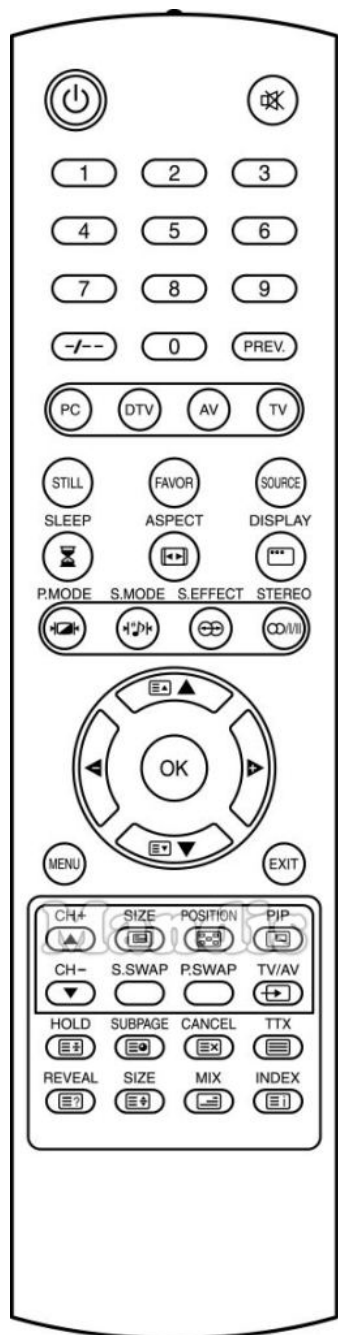

Original	Substituto	Original	Substituto
	Standby		Power
	Mute		Mute / Dimmer
	1		1
	2		2
	3		3
	4		4
	5		5
	6		6
	7		7
	8		8
	9		9
	0		0
	0		0
	Prev.		I<< / Preset-
	PC		Shift + Fav / Marker / PC
	DTV		Shift + 2
	AV		Shift + 3

Original	Substituto	Original	Substituto
	TV		Shift + 1
	Still		Pause / Step / Freeze
	Favor		Fav / Marker / PC
	Source		AV / Input / RDS
	Sleep		Sleep / Timer
	Aspect		Shift + Picture / Format
	Display		Display / Media
	Red / P.Mode		Picture / Format
	Red / P.Mode		Red / Netflix / Search
	Green / S.Mode		Shift + Sound / Title
	Green / S.Mode		Green / APP / Repeat
	Yellow / S.Effect		Sound / Title
	Yellow / S.Effect		Yellow / YouTube / Repeat
	Blue / Stereo		Audio / Lang I/II
	Blue / Stereo		Blue / Prime Video / Random
	Up / CH+		Up
	Up / CH+		CH+ / Page+

Original	Substituto
	Left / Vol-
	Left
	Left / Vol-
	Vol-
	OK
	Right / Vol+
	Right
	Menu
	Menu / Home
	Down / CH-
	Down
	Down / CH-
	CH- / Page-
	Exit
	Exit / Cancel / Clear
	PIP CH+
	Shift + CH+ /
	PIP Size
	Shift + Red / Netflix /
	PIP Position
	Shift + Green / APP /
	PIP
	Smart / List
	PIP CH-
	Shift + CH- /
	PIP S.Swap
	Shift + Blue / Prime
	PIP P.Swap
	Shift + Yellow / YouTube /
	PIP TV/AV
	Shift + AV / Input / RDS

Original	Substituto
	Hold
	Stop / Hold
	Subpage
	Subtitle / EQ
	Cancel
	Shift + Exit / Cancel / Clear
	TTX
	Text / Goto
	Reveal
	D.Menu / Top
	Size
	Zoom / Size
	Mix
	Shift + Text /
	Index
	Info / Angle