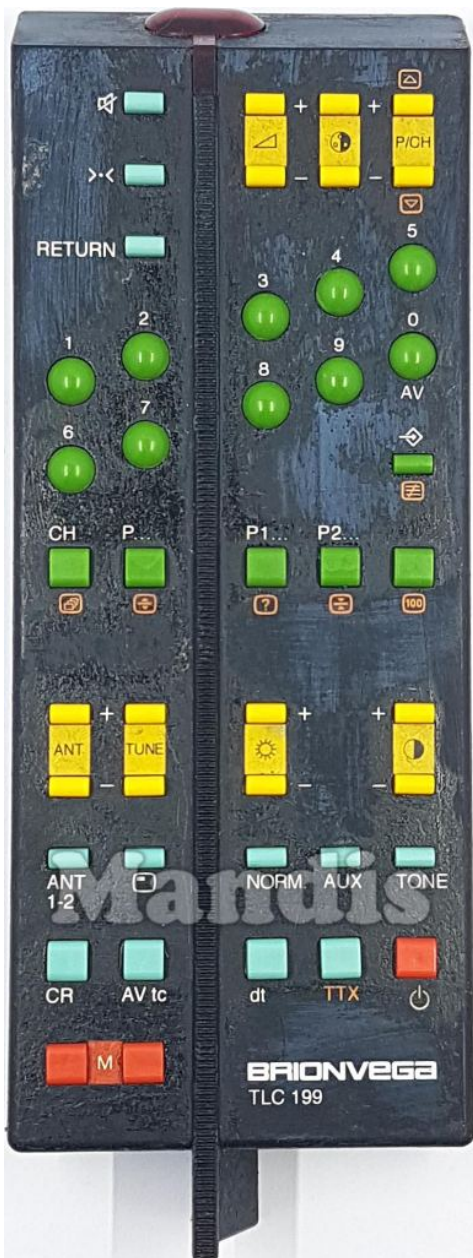

Original	Substituto	Original	Substituto
	Mute		Mute / Dimmer
	Vol+		Vol+
	Color+		Right
	C/PH+		CH+ / Page+
	><		Fav / Marker / PC
	Vol-		Vol-
	Color-		Left
	C/PH-		CH- / Page-
	Return		Back / Return
	4		4
	5		5
	2		2
	3		3
	0/AV		0
	1		1
	8		8
	9		9
	6		6
	7		7
	Input/[=]		AV / Input / RDS
	CH/[]		Zoom / Size
	P/[]		TV/Radio /
	P1/[?]		Audio / Lang I/II
	P2/[+]		Subtitle / EQ
	100		Guide / EPG / -/-
	Ant+		>> / Tune+
	Tune+		Shift + >> /
	*+		Up
	Contrast+		>> / Preset+
	Ant-		<< / Tune-
	Tune-		Shift + << /
	*-		Down
	Contrast-		<< / Preset-
	Ant 1-2		Red / Netflix / Search

Original	Substituto	Original	Substituto
	Mute / Dimmer		6
	Vol+		7
	Right		AV / Input / RDS
	CH+ / Page+		Zoom / Size
	Fav / Marker / PC		TV/Radio /
	Vol-		Audio / Lang I/II
	Left		Subtitle / EQ
	CH- / Page-		Guide / EPG / -/-
	Back / Return		>> / Tune+
	4		Shift + >> /
	5		Up
	2		>> / Preset+
	3		<< / Tune-
	0		Shift + << /
	1	*- button"/>	Down
	8		I<< / Preset-
	9		Red / Netflix / Search