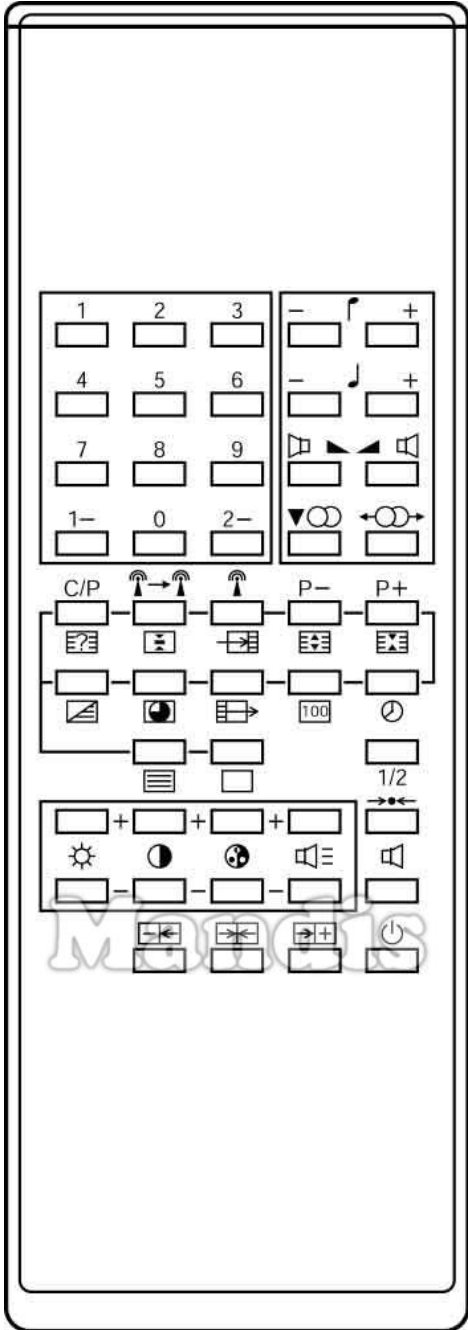

Original		Substituto		Original		Substituto	
	1		1		2-		Fav / Marker / PC
	2		2		▼OO		Audio / Lang I/II
	3		3		←OO→		Sound / Title
	-		Left		C/P		D.Menu / Top
	+		Right		↑↔↑ / Freeze		Rec / Rec Mode
	4		4		↑ / →≡		Stop / Hold
	5		5		P- / Text Size		CH- / Page-
	6		6		P+ / Text Hold		CH+ / Page+
	J -		Down		Reveal		Setup / OPT /
	J +		Up		Subcode		Zoom / Size
	7		7		⇒→		Info / Angle
	8		8		[100]		OK
	9		9		Timer		Sleep / Timer
	◀ Left		Shift + Left		Text		Text / Goto
	▶ Right		Shift + Right		[]		Display / Media
	1-		Guide / EPG / -/--		1/2		Menu / Home
	0		0		Brightness+		Shift + >>1 / Preset+

	Original	Substituto	Original	Substituto
	Contrast+	>> / Preset+		
	Color+	+ Shift + >> /		
	Vol+	Vol+		
	→•←	Pause / Step / Freeze		
	Brightness-	+ Shift + << / Preset-		
	Contrast-	<< / Preset-		
	Color-	+ Shift + << /		
	Vol-	Vol-		
	Mute	Mute / Dimmer		
	←	<< / Tune-		
	→ ←	Play / Slow		
	→+	>> / Tune+		
	Power	Power		