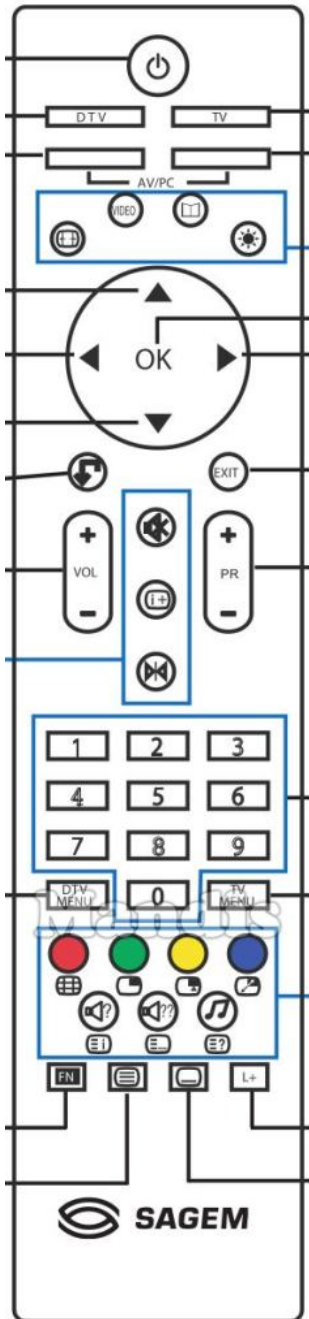

Original	Substituto	Original	Substituto
	TV		Green / APP / Repeat
	DTV		Yellow / YouTube / Repeat
	Norm		Blue / Prime Video / Random
	Audio 1		Sound / Title
	TV Menu		Text / Goto
	Brightness		Right
	0		AV / Input / RDS
	1		Picture / Format
	2		Shift + 4
	3		Guide / EPG / -/--
	4		Up
	5		Left
	6		OK
	7		Power
	8		Down
	9		Back / Return
	Red / Netflix / Search		Exit / Cancel / Clear

Original	Substituto
	 Power
	 Display / Media
	 Smart / List
	 AV / Input / RDS
	 Shift + 4
	 Guide / EPG / -/--
	 Picture / Format
	 Zoom / Size
	 Up
	 Left
	 OK
	 Right
	 Down
	 Back / Return
	 Exit / Cancel / Clear
	 Vol+
	 Mute / Dimmer

Original	Substituto
	 CH+ / Page+
	 Vol-
	 CH- / Page-
	 Setup / OPT /
	 1
	 2
	 3
	 4
	 5
	 6
	 7
	 8
	 9
	 Menu / Home
	 D.Menu / Top
	 0
	 Red / Netflix / Search