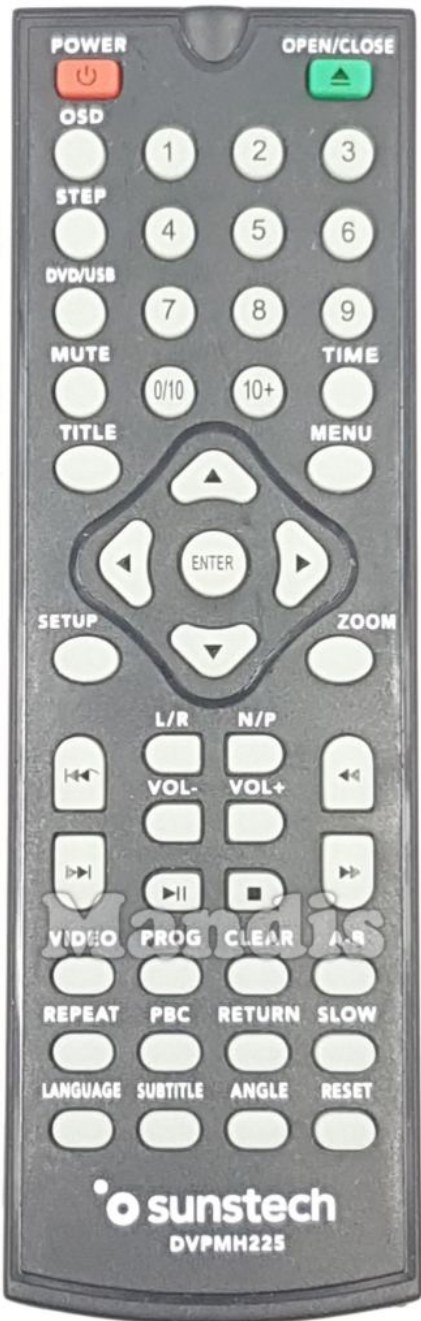

Original	Substituto	Original	Substituto
 Power	 Power	 Time	 Sleep / Timer
 Open/Close	 Eject / Surround	 Title	 Sound / Title
 OSD	 Display / Media	 Up	 Up
 1	 1	 Menu	 Menu / Home
 2	 2	 Left	 Left
 3	 3	 Enter	 OK
 Step	 Shift + Pause / Step /	 Right	 Right
 4	 4	 Setup	 Setup / OPT /
 5	 5	 Down	 Down
 6	 6	 Zoom	 Zoom / Size
 DVD/USB	 AV / Input / RDS	 I<<	 I<< / Preset-
 7	 7	 L/R	 Red / Netflix / Search
 8	 8	 N/P	 Blue / Prime Video / Random
 9	 9	 <<	 << / Tune-
 Mute	 Mute / Dimmer	 Vol-	 Vol-
 0/10	 0	 Vol+	 Vol+
 10+	 Guide / EPG / -/--	 >>I	 >>I / Preset+

Original	Substituto	Original	Substituto
 Power	 Mute / Dimmer	 Shift	
 TV	 DVD	 SAT	 AUX
 SLOW	 STEP-FREEZE	 HOLD	 REC MODE
 Play	 Pause	 PRESET-	 PRESET+
 TUNE-	 TUNE+	 EQ	 SURROUND
 TITLE	 LANG	 SUBTITLE	 PROGRAM
 SOUND	 AUDIO	 TIMER	 TV RADIO
 FORMAT	 ZOOM	 SLEEP	 RDS
 TOP MENU	 OPT-TOOLS	 GOTO	 AV INPUT
 D.MENU	 SETUP	 TEXT	 HOME
 HOME	 ANGLE	 INFO	
 MENU	 OK	 RETURN	
 CLEAR	 EXIT	 BACK	
 CANCEL	 LIST	 CH PAGE	
 VOL+	 SMART	 MEDIA	
 VOL-	 DISPLAY	 TUNER	
 TV	 DVD	 CD - BTB	
 1	 TAPE	 BLUETOOTH	
 2	 USB	 FC	
 3	 HDMI - BAT	 FAV MARKER	
 4	 GUIDE EPG	 SEARCH	
 5	 REPEAT	 REPEAT A-B	
 6	 RANDOM	 RANDOM	
 7	 NETFLIX	 APP	
8	YouTube	Prime Video	
9			
0			

Original	Substituto
	Play / Slow
	Pause / Step / Freeze
	Stop / Hold
	>> / Tune+
	Shift + 4
	TV/Radio /
	Exit / Cancel / Clear
	Yellow / YouTube / Repeat
	Green / APP / Repeat
	Text / Goto
	Back / Return
	Shift + Play /
	Audio / Lang I/II
	Subtitle / EQ
	Info / Angle
	Shift + Exit / Cancel / Clear