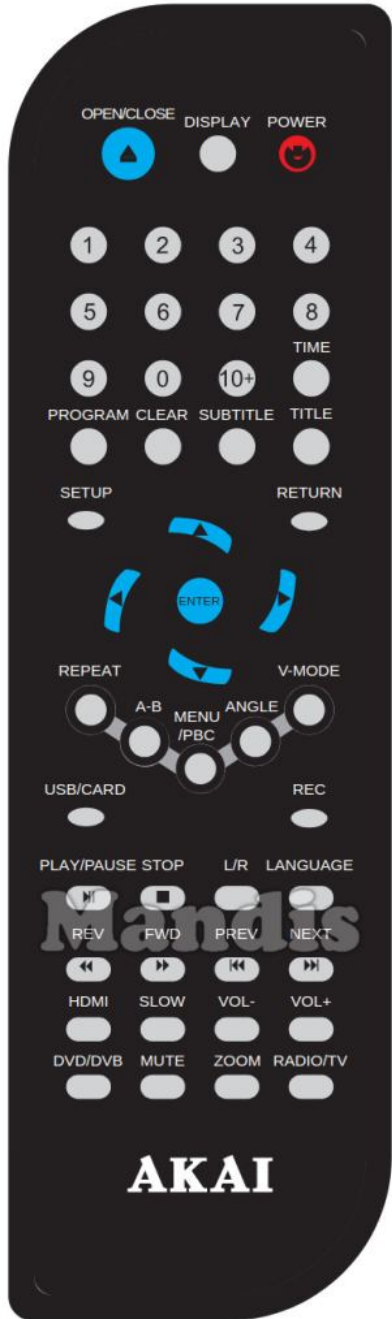

Original	Substituto	Original	Substituto
 Power	 Power	 Subtitle	 Subt
 Open/Close	 Eject	 Title	 Text
 Display	 Info	 Setup	 Options
 1	 1	 Return	 Back
 2	 2	 Up	 Up
 3	 3	 Right	 Right
 4	 4	 Down	 Down
 5	 5	 Left	 Left
 6	 6	 Enter	 Ok
 7	 7	 Repeat	 Shift + Text
 8	 8	 A-B	 D. Menu
 9	 9	 Menu / PBC	 Menu
 0	 0	 Angle	 Format
 10+	 Guide	 V-Mode	 3D
 Time	 AV	 USB / CARD	 Media
 Program	 Sleep	 Rec	 Rec
 Clear	 Exit	 Play	 Play

Original	Substituto	Original	Substituto
 Pause	 Pause		
 Stop	 Stop		
 L / R	 Yellow		
 Language	 Dual		
 << Rew	 <<		
 >> Fwd	 >>		
 I<< Prev	 I<<		
 >>I Next	 >>I		
 HDMI	 Smart		
 Slow	 Shift + Play		
 Vol-	 Vol -		
 Vol+	 Vol +		
 DVD / DVB	 Red		
 Mute	 Mute		
 Zoom	 Shift + Eject		
 Radio / Tv	 TV/R		