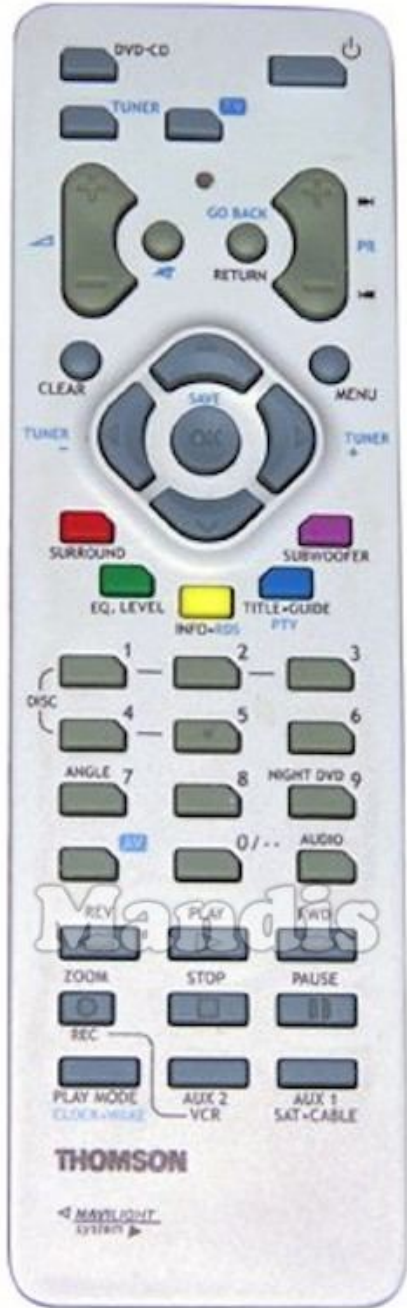

Original	Substituto
 Power	 Power
 Mute	 Mute
 Menu	 Menu
 1 / Disc 1	 1
 2 / Disc 2	 2
 3 / Disc 3	 3
 4 / Disc 4	 4
 5 / Disc 5	 5
 6	 6
 7 / Angle	 7
 8	 8
 9 / Night DVD	 9
 0 / --	 0
 Aux 1 / SAT /	 AV
 Aux 2 / VCR	 Shift + AV
 Tuner	 Shift + TV/R
 TV	 TV/R

Original	Substituto
 DVD / CD	 Media
 Vol +	 Vol +
 Vol -	 Vol -
>>I button icon" data-bbox="507 295 544 325"/>	
 I<<	
 Up	
 Right	
 Down	
 Left	
 OK / Save	 Ok
 Return	 Back
 Clear / Sleep	 Sleep
 Play Mode	 Shift + Play
 Pause	 Pause
 Stop	 Stop
 Rec / Zoom	 Rec
 << REV	 <<

Original	Substituto
	Play
	>> FWD
	Audio
	PR +
	PR -
	Tuner -
	Tuner +
	Purple /
	Red / Surround
	Green / EQ Level
	Yellow / Info
	Blue / Title/Guide
	Yellow / Info
	Blue / Title/Guide

Original	Substituto
	Play
	>>
	Dual
	Ch +
	Ch -
	Shift + Left
	Shift + Right
	Pre Ch
	Red
	Green
	Yellow
	Blue
	Info
	Guide