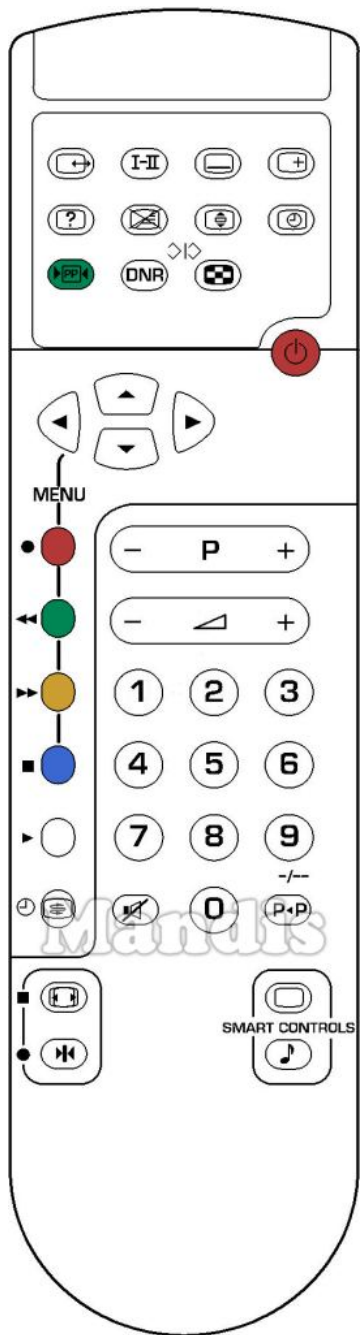

Original	Substituto	Original	Substituto
	Power		Power
	>>>	 + 	Shift + Menu
	Source		AV
	I - II		Dual
	Subtitles		Subt
	[i+]		Info
	[?]		D. Menu
	Mix		TV/R
	Zoom		Eject
	Time	 + 	Shift + AV
	[PP]		Back
	DNR		Options
	Mosaic		Guide
	Up		Up
	Down		Down
	Right		Right
	Left		Left
	Red / Menu		Red
	Red / Menu	 + 	Shift + Format
	Green / Menu		Green
	Green / Menu	 + 	Shift + Dual
	Yellow / Other		Yellow
	Yellow / Other		Menu
	Blue / OK		Blue
	Blue / OK		Ok
	Special Audio	 + 	Shift + Subt
	Text		Text
	P -		Ch -
	P +		Ch +
	Vol -		Vol -
	Vol +		Vol +
	1		1
	2		2
	3		3

	Original	Substituto	Original	Substituto
	4			
	5			
	6			
	7			
	8			
	9			
	0			
	Mute			
	P < P			
	Format			
	Freeze			
	Smart Controls Picture			
	Smart Controls Audio			

Original	Substituto	Original	Substituto
	Power		Power
	Time		TV/R
	Zoom		3D
	Mix		Text
	[?]		Shift + Info
	[i+]		Info
	Freeze/Rec		Pause
	Format/Stop		Format
	Source		AV
	I-II		Dual
	Up		Up
	Down		Down
	Right		Right
	Left		Left
	Rec		Rec
	<<		<<
	>>		>>
	Stop		Stop
	Play		Play
	Timer		Shift + AV
	P-		Ch -
	P +		Ch +
	1		1
	2		2
	3		3
	4		4
	5		5
	6		6
	7		7
	8		8
	9		9
	0		0
	-/-		Guide