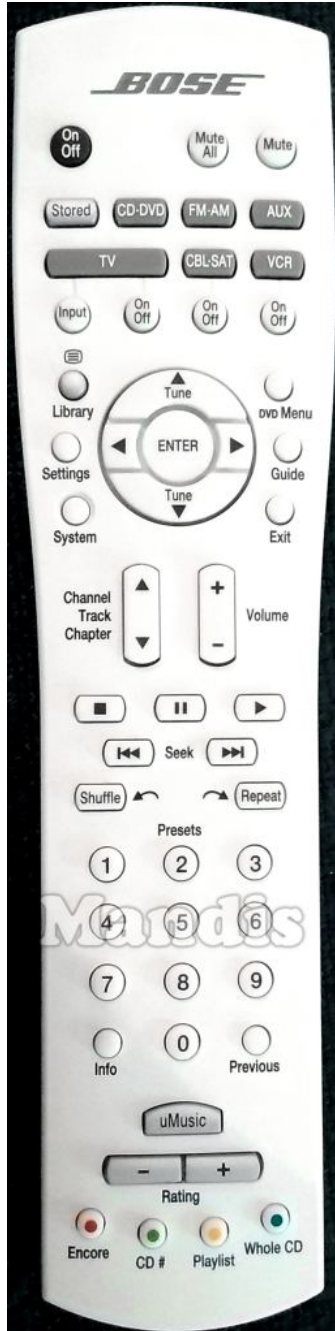

Original	Substituto
	Power
	Shift + Mute / Dimmer
	Mute / Dimmer
	Smart / List
	Shift + 2
	Shift + TV/Radio / Program
	Shift + 7
	TV/Radio /
	Eject / Surround
	Shift + 4
	Shift + Display / Media
	Up
	D.Menu / Top
	Setup / OPT /
	Left
	OK
	Right

Original	Substituto
	Guide / EPG / -/--
	Text / Goto
	Down
	Exit / Cancel / Clear
	CH+ / Page+
	Vol+
	CH- / Page-
	Vol-
	Stop / Hold
	Pause / Step / Freeze
	Play / Slow
	I<< / Preset-
	>>I / Preset+
	Blue / Prime Video / Random
	Green / APP / Repeat
	1
	2

	Original	Substituto		Original	Substituto
	3		3		
	4		4		
	5		5		
	6		6		
	7		7		
	8		8		
	9		9		
	Info		Info / Angle		
	0		0		
	Previous		Back / Return		
	uMusic		Shift + Smart / List		
	Rating-		Shift + Down		
	Rating+		Shift + Up		
	Encore		Menu / Home		
	CD #		Fav / Marker / PC		
	Playlist		Display / Media		
	Whole CD		Shift + 3		