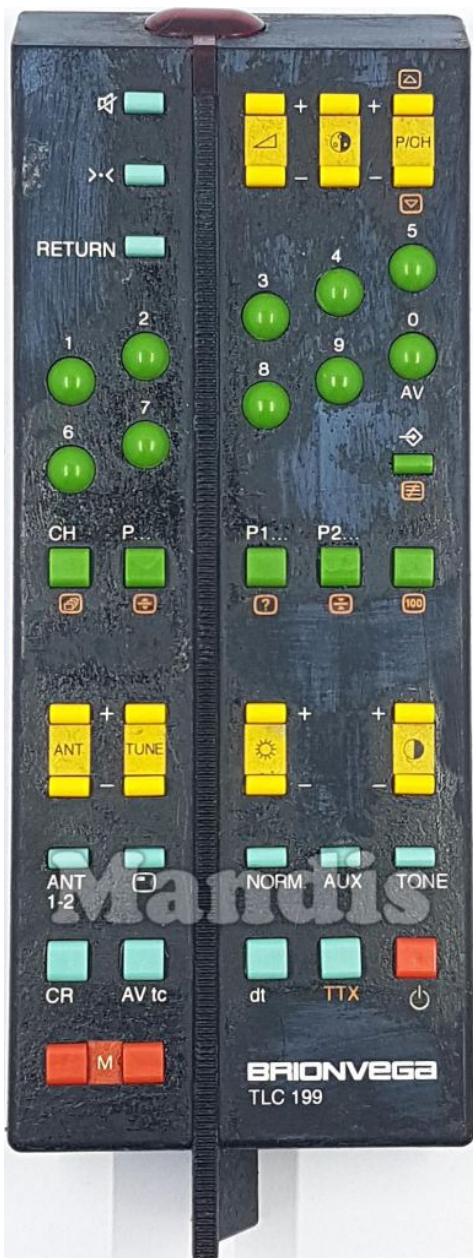

Original	Substituto
Mute	Mute / Dimmer
Vol+	Vol+
Color+	Right
P/CH+	CH+ / Page+
><	Fav / Marker / PC
Vol-	Vol-
Color-	Left
P/CH-	CH- / Page-
Return	Back / Return
4	4
5	5
2	2
3	3
0/AV	0
1	1
8	8
9	9

Original	Substituto
6	6
7	7
Input/[=]	AV / Input / RDS
CH/[ ]	Zoom / Size
P/[ ]	TV/Radio /
P1/[?]	Audio / Lang I/II
P2/[+]	Subtitle / EQ
100	Guide / EPG / -/-
Ant+	>> / Tune+
Tune+	Shift + >> /
*+	Up
Contrast+	>>| / Preset+
Ant-	<< / Tune-
Tune-	Shift + << /
*-	Down
Contrast-	|<< / Preset-
Ant 1-2	Red / Netflix / Search