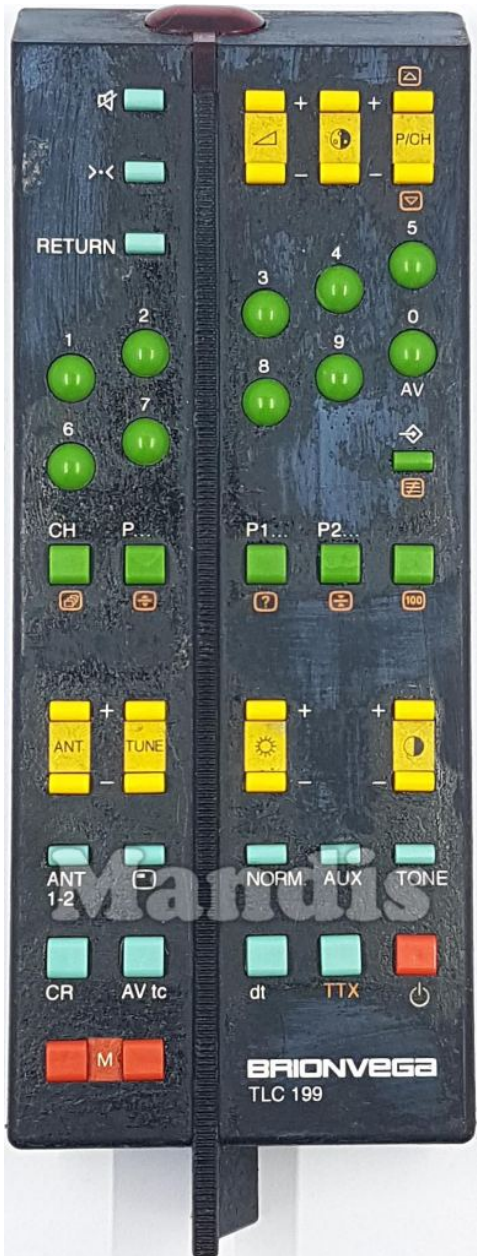

Original	Substituto
Mute	Mute / Dimmer
Vol+	Vol+
Color+	Right
C/PH+	CH+ / Page+
><	Fav / Marker / PC
Vol-	Vol-
Color-	Left
C/PH-	CH- / Page-
Return	Back / Return
4	4
5	5
2	2
3	3
0/AV	0
1	1
8	8
9	9

Original	Substituto
6	6
7	7
Input/[=]	AV / Input / RDS
CH/[]	Zoom / Size
P/[]	TV/Radio /
P1/[?]	Audio / Lang I/II
P2/[+]	Subtitle / EQ
100	Guide / EPG / -/-
Ant+	>> / Tune+
Tune+	Shift + >> /
*+	Up
Contrast+	>> / Preset+
Ant-	<< / Tune-
Tune-	Shift + << /
*-	Down
Contrast-	<< / Preset-
Ant 1-2	Red / Netflix / Search

	Original	Substituto
	[*]	Info / Angle
	Norm.	Green / APP / Repeat
	AUX	+ Shift + 7
	Tone	Blue / Prime Video / Random
	CR	Display / Media
	AV tc	Yellow / YouTube / Repeat
	dt	Smart / List
	TTX	Text / Goto
	Power	Power
	M	Rec / Rec Mode

Original	Substituto
 6	 6
 7	 7
 Input/[=]	 AV / Input / RDS
 CH/[]	 Zoom / Size
 P/[]	 TV/Radio /
 P1/[?]	 Audio / Lang I/II
 P2/[+]	 Subtitle / EQ
 100	 Guide / EPG / -/-
 Ant+	 >> / Tune+
 Tune+	 Shift + >> /
 *+	 Up
 Contrast+	 >> / Preset+
 Ant-	 << / Tune-
 Tune-	 Shift + << /
 *-	 Down
 Contrast-	 << / Preset-
 Ant 1-2	 Red / Netflix / Search

Original	Substituto
	 Info / Angle
	 Green / APP / Repeat
	 Shift + 7
	 Blue / Prime Video / Random
	 Display / Media
	 Yellow / YouTube / Repeat
	 Smart / List
	 Text / Goto
	 Power
	 Rec / Rec Mode

Original	Substituto