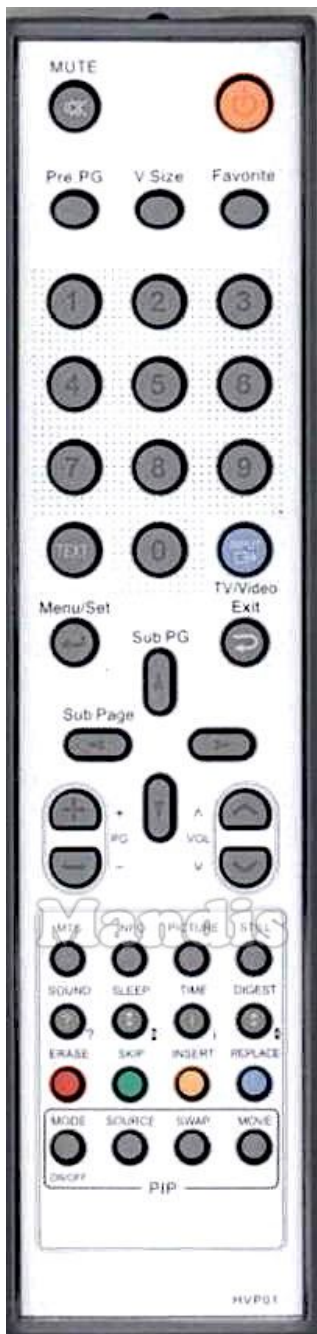

Original	Substituto
 Power	 Power
 Mute	 Mute
 Pre Pg	 Pre Ch
 V.Size	 Eject
 Favourite	 Shift + Pre Ch
 1	 1
 2	 2
 3	 3
 4	 4
 5	 5
 6	 6
 7	 7
 8	 8
 9	 9
 0	 0
 Text	 Text
 Input / TV/Video	 TV/R

Original	Substituto
 Menu / Set	 Menu
 Menu / Set	 Ok
 Exit	 Exit
 Up	 Up
 Left	 Left
 Right	 Right
 Down	 Down
 PG+	 Ch +
 PG-	 Ch -
 Vol+	 Vol +
 Vol-	 Vol -
 MTS	 Media
 PG Info	 Info
 Picture	 Format
 Still	 Pause
 Sound	 Dual
 Sleep	 Sleep

	Original	Substituto		Original	Substituto
	Time	AV			
	Bright	OPT			
	Red / Erase	A			
	Green / Skip	B			
	Yellow / Insert	C			
	Blue / Replace	D			
	PIP On/Off	SHIFT + A	Shift + Red		
	PIP Source	SHIFT + B	Shift + Green		
	PIP Swap	SHIFT + C	Shift + Yellow		
	PIP Move	SHIFT + D	Shift + Blue		