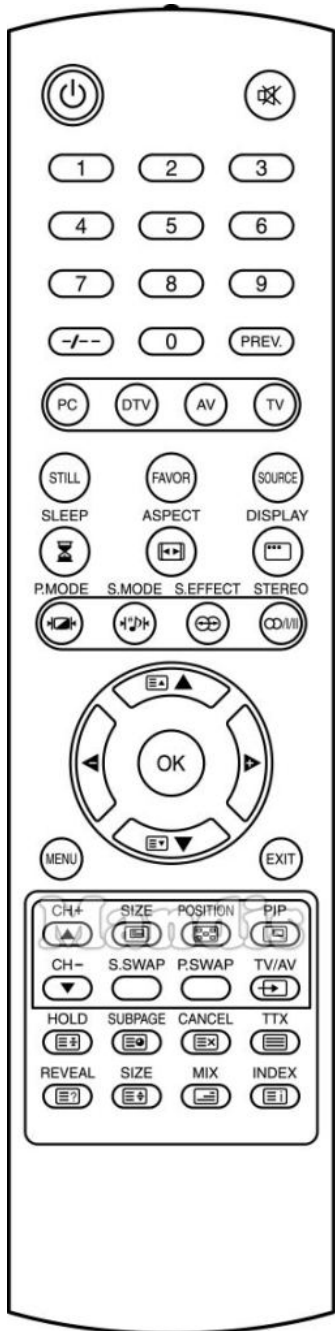

Original	Substituto	Original	Substituto
	Standby		Power
	Mute		Mute / Dimmer
	1		1
	2		2
	3		3
	4		4
	5		5
	6		6
	7		7
	8		8
	9		9
	0		Guide / EPG / -/--
	0		0
	Prev.		I<< / Preset-
	PC		Shift + Fav / Marker / PC
	DTV		Shift + 2
	AV		Shift + 3

Original	Substituto	Original	Substituto
	TV		Shift + 1
	Still		Pause / Step / Freeze
	Favor		Fav / Marker / PC
	Source		AV / Input / RDS
	Sleep		Sleep / Timer
	Aspect		Shift + Picture / Format
	Display		Display / Media
	Red / P.Mode		Picture / Format
	Red / P.Mode		Red / Netflix / Search
	Green / S.Mode		Shift + Sound / Title
	Green / S.Mode		Green / APP / Repeat
	Yellow / S.Effect		Sound / Title
	Yellow / S.Effect		Yellow / YouTube / Repeat
	Blue / Stereo		Audio / Lang I/II
	Blue / Stereo		Blue / Prime Video / Random
	Up / CH+		Up
	Up / CH+		CH+ / Page+

Original	Substituto
	Left / Vol-
	Left
	Left / Vol-
	Vol-
	OK
	Right / Vol+
	Right
	Menu
	Menu / Home
	Down / CH-
	Down
	Down / CH-
	CH- / Page-
	Exit
	Exit / Cancel / Clear
	PIP CH+
	Shift + CH+ /
	PIP Size
	Shift + Red / Netflix /
	PIP Position
	Shift + Green / APP /
	PIP
	Smart / List
	PIP CH-
	Shift + CH- /
	PIP S.Swap
	Shift + Blue / Prime
	PIP P.Swap
	Shift + Yellow / YouTube /
	PIP TV/AV
	Shift + AV / Input / RDS

Original	Substituto
	Hold
	Stop / Hold
	Subpage
	Subtitle / EQ
	Cancel
	Shift + Exit / Cancel / Clear
	TTX
	Text / Goto
	Reveal
	D.Menu / Top
	Size
	Zoom / Size
	Mix
	Shift + Text /
	Index
	Info / Angle