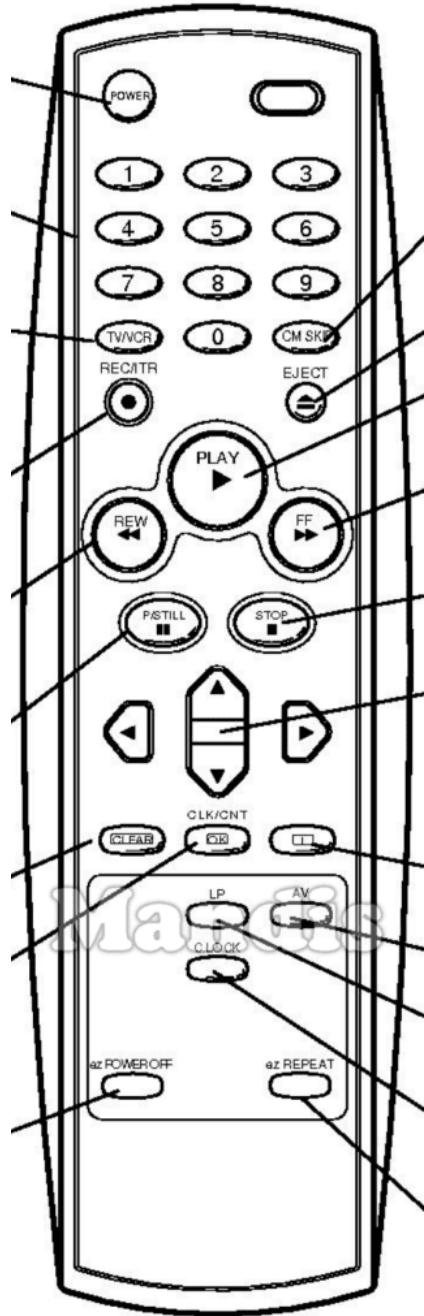

Original	Substituto	
Auto/Track		D.Menu / Top
T.Set/Clock		Setup / OPT /
Video/Go-To		Text / Goto
Input Source		AV / Input / RDS
Menu		Menu / Home
Menu Up		Up
Menu Left		Left
OK Enter		OK
Menu Right		Right
Exit		Exit / Cancel / Clear
Menu Down		Down
Slow/Dpss+		Vol+
VCR/TV		Smart / List
Tracking+		CH+ / Page+
Slow/Dpss-		Vol-
Display		Display / Media
Tracking-		CH- / Page-

Original	Substituto	
1	1 TV	1
2	2 DVD	2
3	3 CD - STB	3
4	4 VIDEO	4
5	5 TAPE	5
6	6 TUNER	6
7	7 AUX - HDD	7
8	8 USB	8
9	9 BLUETOOTH	9
-/--	GUIDE EPG	Guide / EPG / -/--
0	0 HDMI - BAT	0
Ch.Memo	PC FAV MARKER	Fav / Marker / PC
Repeat	APP REPEAT	Green / APP / Repeat
Slow Down	SHIFT + SLOW	Shift + Play /
Clear 00:00	SHIFT + CLEAR EXIT CANCEL	Shift + Exit / Cancel / Clear
Index Pict+	SHIFT + + CH PAGE	Shift + CH+ /
Index Pict-	SHIFT + - CH PAGE	Shift + CH- /

Original	Substituto

Original	Substituto	
On/Off		Power
Audio Out		Mute / Dimmer
Play		Play / Slow
Pause		Pause / Step / Freeze
Stop		Stop / Hold
Record		Rec / Rec Mode
Rewind		<< / Tune-
F.Forward		>> / Tune+
Prev.		I<< / Preset-
Next		>>I / Preset+
Audio Dub		Sound / Title
Audio		Audio / Lang I/II
Rec/Mode		Subtitle / EQ
Eject/Reverse		Eject / Surround
Mon/TV		Picture / Format
Sp/Lp/Speed		Zoom / Size
Timer/Record		Sleep / Timer

Original	Substituto	
Progr/C/CH		TV/Radio /
Auto/Track		D.Menu / Top
T.Set/Clock		Setup / OPT /
Video/Go-To		Text / Goto
Input Source		AV / Input / RDS
Menu		Menu / Home
Menu Up		Up
Show View		Info / Angle
Menu Left		Left
OK Enter		OK
Menu Right		Right
Exit		Exit / Cancel / Clear
Menu Down		Down
F.Adv		Back / Return
Slow/Dpss+		Vol+
VCR/TV		Smart / List
Chan+		CH+ / Page+