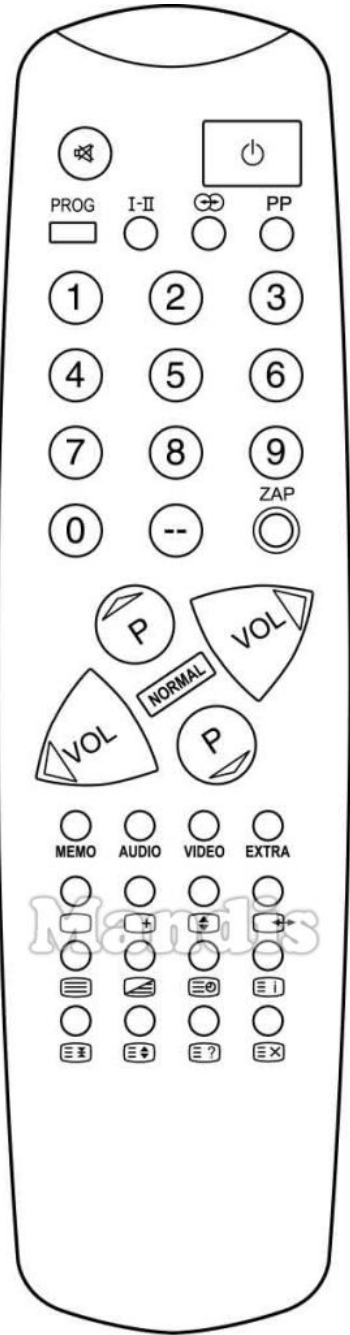

Original	Substituto	Original	Substituto
	Mute		Mute / Dimmer
	Power		Power
	Prog		TV/Radio /
	I-II		Audio / Lang I/II
	O to O		Sound / Title
	PP		Back / Return
	1		1
	2		2
	3		3
	4		4
	5		5
	6		6
	7		7
	8		8
	9		9
	0		0
	--		Guide / EPG / --
	ZAP		Smart / List
	Up / P+		Up
	Up / P+		CH+ / Page+
	Right / Vol+		Right
	Right / Vol+		Vol+
	Left / Vol-		Left
	Left / Vol-		Vol-
	Normal		OK
	Down / P-		Down
	Down / P-		CH- / Page-
	Red / Memo		Red / Netflix / Search
	Green / Audio		Green / APP / Repeat
	Green / Audio		Shift + Audio / Lang I/II
	Yellow / Video		Yellow / YouTube / Repeat
	Blue / Extra		Blue / Prime Video / Random
	[]		Display / Media
	[+]		Stop / Hold

	Original	Substituto	
	[◆]	OPT-TOOLS SETUP	Setup / OPT /
	[]↔	TOP MENU D.MENU	D.Menu / Top
	[≡]	GOTO TEXT	Text / Goto
	[/≡]	SHIFT + GOTO TEXT	Shift + Text /
	[≡ ⊙]	EQ SUBTITLE	Subtitle / EQ
	[≡ i]	ANGLE INFO	Info / Angle
	[≡]	STEP-FREEZE 	Pause / Step / Freeze
	[≡ ◆]	SIZE ZOOM	Zoom / Size
	[≡ ?]	RDS AV INPUT	AV / Input / RDS
	[≡ X]	CLEAR EXIT CANCEL	Exit / Cancel / Clear