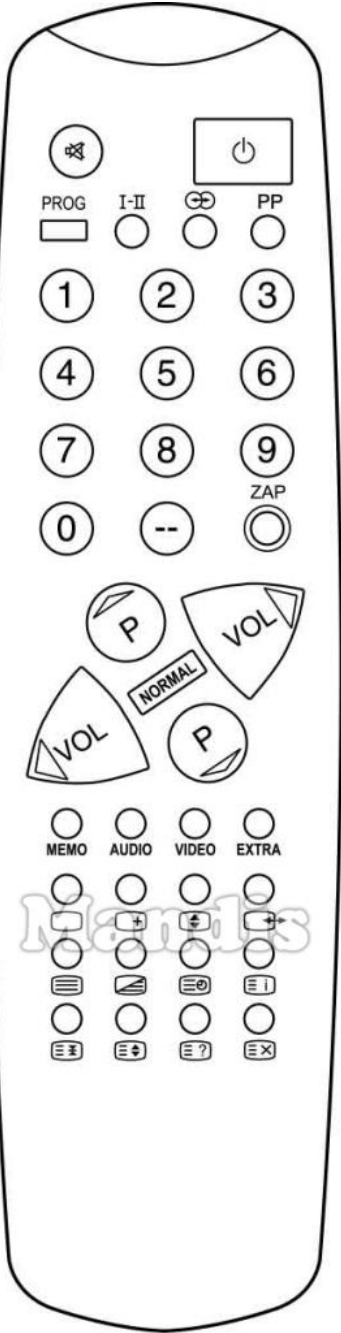

Original	Substituto	Original	Substituto
	Mute		Mute / Dimmer
	Power		Power
	Prog		TV/Radio /
	I-II		Audio / Lang I/II
	O to O		Sound / Title
	PP		Back / Return
	1		1
	2		2
	3		3
	4		4
	5		5
	6		6
	7		7
	8		8
	9		9
	0		0
	--		Guide / EPG / --
	ZAP		Smart / List
	Up / P+		Up
	Up / P+		CH+ / Page+
	Right / Vol+		Right
	Right / Vol+		Vol+
	Left / Vol-		Left
	Left / Vol-		Vol-
	Normal		OK
	Down / P-		Down
	Down / P-		CH- / Page-
	Red / Memo		Red / Netflix / Search
	Green / Audio		Green / APP / Repeat
	Green / Audio		Shift + Audio / Lang I/II
	Yellow / Video		Yellow / YouTube / Repeat
	Blue / Extra		Blue / Prime Video / Random
	[]		Display / Media
	[+]		Stop / Hold

Original	Substituto
[◆]	OPT-TOOLS SETUP Setup / OPT /
[]↔	TOP MENU D.MENU D.Menu / Top
[≡]	GOTO TEXT Text / Goto
[/≡]	SHIFT + GOTO Text / Text /
[≡ ⊕]	EQ SUBTITLE Subtitle / EQ
[≡ i]	ANGLE INFO Info / Angle
[≡ □]	STEP - FREEZE Pause / Step / Freeze
[≡ ◆]	SIZE ZOOM Zoom / Size
[≡ ?]	RDS AV INPUT AV / Input / RDS
[≡ X]	CLEAR EXIT Exit / Cancel / Clear