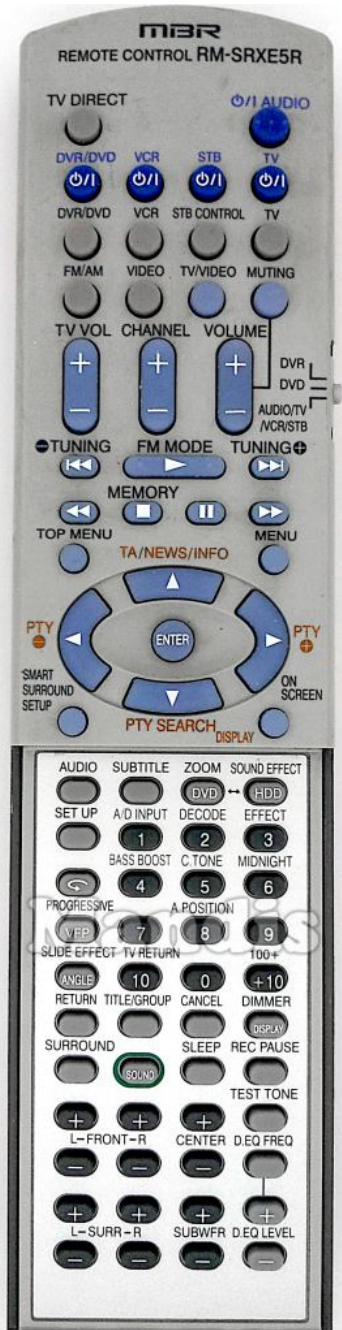

Original	Substituto
 TV Direct	 TV/Radio /
 Power Audio	 Audio / Lang I/II
 Power DVR/DVD	 OK
 Power VCR	 Shift + Power
 Power STB	 Power
 Power TV	 Shift + OK
 DVR/DVD	 Fav / Marker / PC
 VCR	 Shift + Guide / EPG / -/-
 TV	 Shift + TV/Radio / Program
 FM/AM	 Smart / List
 Video	 Shift + Red / Netflix /
 Tv/Video	 Red / Netflix / Search
 Muting	 Mute / Dimmer
 Channel+	 CH+ / Page+
 Vol+	 Vol+
 Channel-	 CH- / Page-
 Vol-	 Vol-

Original	Substituto
 Play VCR	 Play / Slow
 << VCR	 << / Tune-
 Stop/Memory	 Stop / Hold
 Pause VCR	 Pause / Step / Freeze
 >> VCR	 >> / Tune+
 Smart Surround/Setup	 Setup / OPT /
 Display/On	 Display / Media
 1 VCR	 Shift + 1
 1 STB	 1
 AD Input	 AV / Input / RDS
 2 VCR	 Shift + 2
 2 STB	 2
 Decode	 Shift + D.Menu / Top Menu
 3 VCR	 Shift + 3
 3 STB	 3
 4 VCR	 Shift + 4
 4 STB	 4

Original	Substituto

Original	Substituto
Power DVD	Power
I<<	I<< / Preset-
Play	Play / Slow
>>I	>>I / Preset+
<<	<< / Tune-
Stop	Stop / Hold
Pause	Pause / Step / Freeze
>>	>> / Tune+
Top Menu	D.Menu / Top
Up	Up
Menu	Menu / Home
Left	Shift + Left
Enter	OK
Right	Right
Down	Down
On Screen	Shift + Display / Media
Audio	Audio / Lang I/II

Original	Substituto

Original	Substituto

Original	Substituto
Power	Power
Channel+	CH+ / Page+
Channel-	CH- / Page-
I<<	I<< / Preset-
Play	Play / Slow
>>I	>>I / Preset+
<<	<< / Tune-
Stop	Stop / Hold
Pause	Pause / Step / Freeze
>>	>> / Tune+
Top Menu	D.Menu / Top
Up	Up
Menu	Menu / Home
Left	Shift + Left
Enter	OK
Right	Right
Down	Down