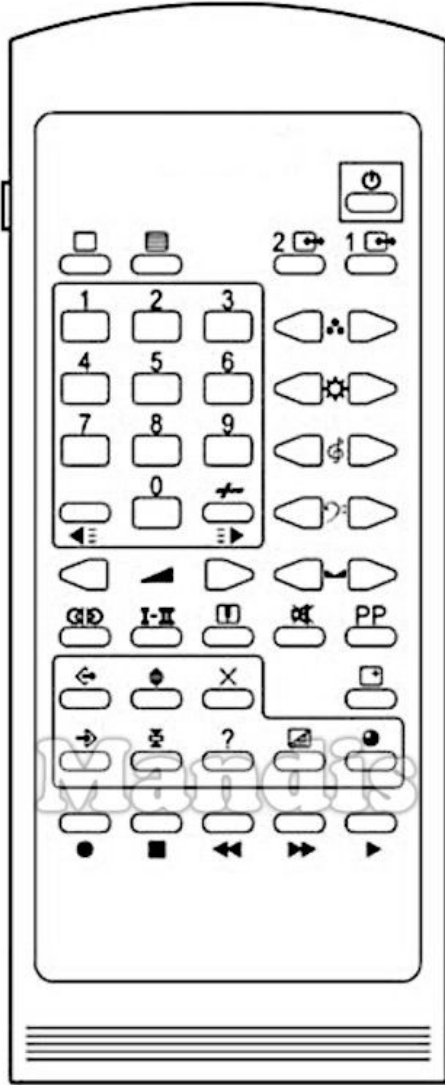

Original	Substituto
	Power
	Smart / List
	Text / Goto
	Shift + AV / Input / RDS
	AV / Input / RDS
	1
	2
	3
	I<< / Preset-
	>>I / Preset+
	4
	5
	6
	Down
	Up
	7
	8

Original	Substituto
	9
	<< / Tune-
	>> / Tune+
	Shift + CH- /
	0
	Shift + CH+ /
	Guide / EPG / -/-
	Left
	Right
	Vol-
	Vol+
	CH- / Page-
	CH+ / Page+
	Sound / Title
	Audio / Lang I/II
	Zoom / Size
	Mute / Dimmer

Original	Substituto	Original	Substituto
	PP		Back / Return
	Exit		Exit / Cancel / Clear
	Size	+	Shift + Zoom /
	Cancel	+	Shift + Exit / Cancel / Clear
	[+]		Info / Angle
	Enter		OK
	Hold		Stop / Hold
	Reveal		TV/Radio /
	Mix	+	Shift + Text /
	Subcode		Subtitle / EQ