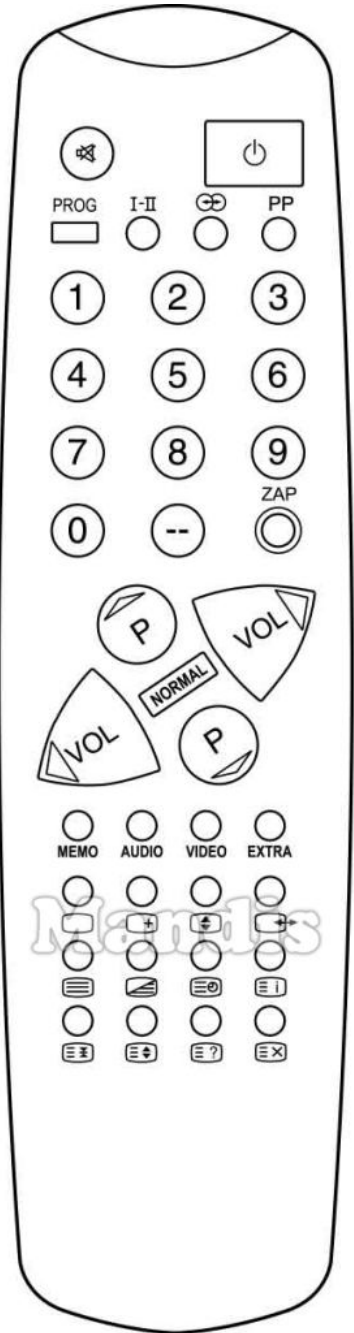

Original	Substituto	Original	Substituto
	Mute		Mute / Dimmer
	Power		Power
	Prog		TV/Radio /
	I-II		Audio / Lang I/II
	O↔O		Sound / Title
	PP		Back / Return
	1		1
	2		2
	3		3
	4		4
	5		5
	6		6
	7		7
	8		8
	9		9
	0		0
	--		Guide / EPG / --
	ZAP		Smart / List
	Up / P+		Up
	Up / P+		CH+ / Page+
	Right / Vol+		Right
	Right / Vol+		Vol+
	Left / Vol-		Left
	Left / Vol-		Vol-
	Normal		OK
	Down / P-		Down
	Down / P-		CH- / Page-
	Red / Memo		Red / Netflix / Search
	Green / Audio		Green / APP / Repeat
	Green / Audio		Shift + Audio / Lang I/II
	Yellow / Video		Yellow / YouTube / Repeat
	Blue / Extra		Blue / Prime Video / Random
	[]		Display / Media
	[+]		Stop / Hold

Original	Substituto
[◊]	OPT-TOOLS SETUP Setup / OPT /
[]↔	TOP MENU D.MENU D.Menu / Top
[≡]	GOTO TEXT Text / Goto
[/≡]	SHIFT + GOTO Shift + TEXT Text /
[≡ ⊕]	EQ SUBTITLE Subtitle / EQ
[≡ i]	ANGLE INFO Info / Angle
[≡ □]	STEP-FREEZE II Pause / Step / Freeze
[≡ ◊]	SIZE ZOOM Zoom / Size
[≡ ?]	RDS AV INPUT AV / Input / RDS
[≡ X]	CLEAR EXIT Exit / Cancel / Clear CANCEL