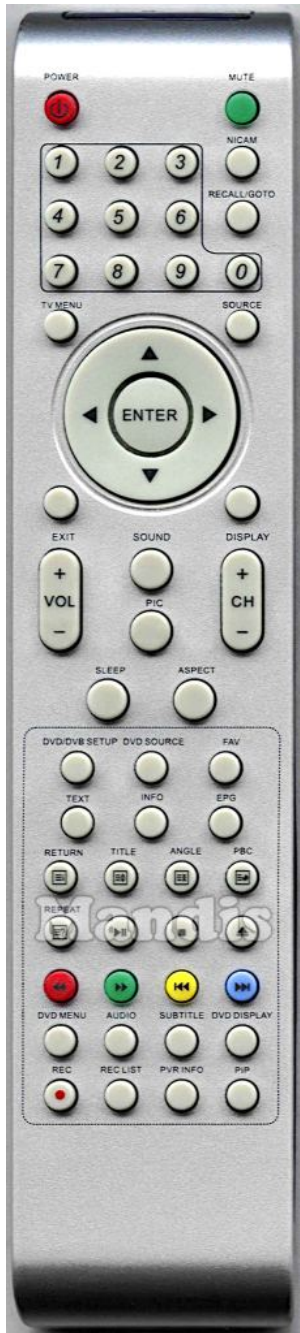

Original	Substituto	Original	Substituto
 Power	 Power	 Source	 AV / Input / RDS
 Mute	 Mute / Dimmer	 Left	 Left
 1	 1	 Enter	 OK
 2	 2	 Right	 Right
 3	 3	 Exit	 Exit / Cancel / Clear
 Nicam	 Shift + Audio / Lang I/II	 Down	 Down
 4	 4	 Display	 Display / Media
 5	 5	 Vol+	 Vol+
 6	 6	 Sound	 Sound / Title
 Recall/Goto	 Back / Return	 CH+	 CH+ / Page+
 Recall/Goto	 Shift + Text /	 Vol-	 Vol-
 7	 7	 Pic	 Picture / Format
 8	 8	 CH-	 CH- / Page-
 9	 9	 Sleep	 Sleep / Timer
 0	 0	 Aspect	 Shift + Picture / Format
 TV Menu	 Menu / Home	 DVD/DVB Setup	 Setup / OPT /
 Up	 Up	 DVD Source	 Shift + AV / Input / RDS

Original	Substituto	Original	Substituto
 Power	 Mute / Dimmer	 Shift	
 TV	 DVD	 SAT	 AUX
 SLOW	 STEP-FREEZE	 HOLD	 REC MODE
 TUNE-	 TUNE+	 PRESET-	 PRESET+
 TITLE	 LANG I/II	 EQ	 SURROUND
 SOUND	 AUDIO	 SUBTITLE	 PROGRAM
 FORMAT	 ZOOM	 SLEEP	 TV RADIO
 TOP MENU	 OPT-TOOLS	 GOTO	 RDS
 D.MENU	 SETUP	 TEXT	 AV INPUT
 HOME	 ANGLE	 INFO	
 MENU	 OK	 RETURN	 BACK
 CLEAR	 EXIT	 CANCEL	
 LIST	 SMART	 MEDIA	 CH PAGE
 VOL +	 DISPLAY	 TV	 DVD
 VOL -	 CH PAGE	 CD - STB	
 TV	 VIDEO	 1	 TAPE
 DVD	 AUX - HDD	 2	 TUNER
 CD - STB	 USB	 3	
 1	 BLUETOOTH	 4	 5
 2	 HDMI - BAT	 6	 6
 3	 7	 7	 7
 4	 8	 8	 8
5	9	9	9
6	0	0	0
7	GUIDE EPG	GUIDE EPG	FAV MARKER
8	NETFLIX	APP	YouTube
9	SEARCH	REPEAT	REPEAT A-B
0	RANDOM	RANDOM	

Original	Substituto
	Fav  Fav / Marker / PC
	Text  Text / Goto
	Info  Info / Angle
	EPG  Guide / EPG / -/--
	Return / Index  Shift + Back / Return
	Title / Size  Shift + Sound / Title
	Title / Size  Zoom / Size
	Angle / Hold  Shift + Stop /
	PBC / Subcode  TV/Radio /
	Repeat / Reveal  Shift + Green / APP /
	Play/Pause  Play / Slow
	Stop  Stop / Hold
	Open/Close  Eject / Surround
	Red / <<  << / Tune-
	Red / <<<  Red / Netflix / Search
	Green / >>>  >> / Tune+
	Green / >>>  Green / APP / Repeat