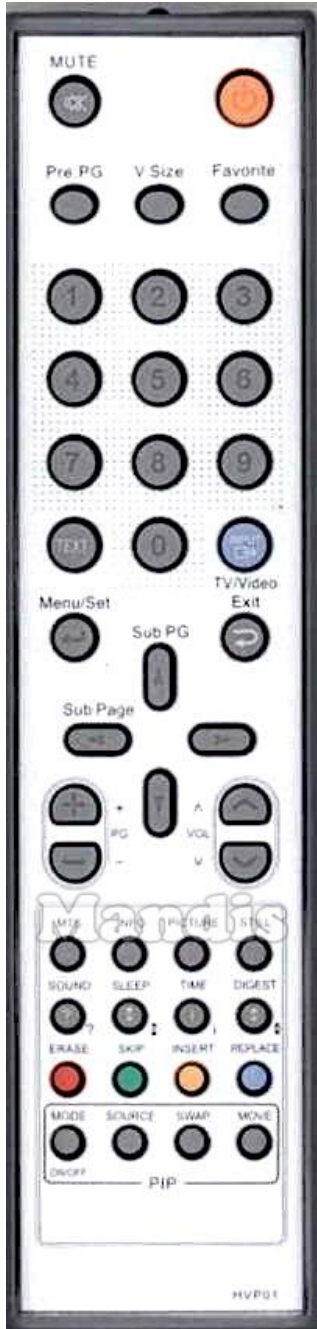

Original	Substituto	Original	Substituto
 Power	 Power	 Menu / Set	 Menu
 Mute	 Mute	 Menu / Set	 Ok
 Pre Pg	 Pre Ch	 Exit	 Exit
 V.Size	 Eject	 Up	 Up
 Favourite	 Shift + Pre Ch	 Left	 Left
 1	 1	 Right	 Right
 2	 2	 Down	 Down
 3	 3	 PG+	 Ch +
 4	 4	 PG-	 Ch -
 5	 5	 Vol+	 Vol +
 6	 6	 Vol-	 Vol -
 7	 7	 MTS	 Media
 8	 8	 PG Info	 Info
 9	 9	 Picture	 Format
 0	 0	 Still	 Pause
 Text	 Text	 Sound	 Dual
 Input / TV/Video	 TV/R	 Sleep	 Sleep

Original	Substituto	Original	Substituto
Time	AV		
Bright	Options		
Red / Erase	Red		
Green / Skip	Green		
Yellow / Insert	Yellow		
Blue / Replace	Blue		
PIP On/Off	Shift + Red		
PIP Source	Shift + Green		
PIP Swap	Shift + Yellow		
PIP Move	Shift + Blue		