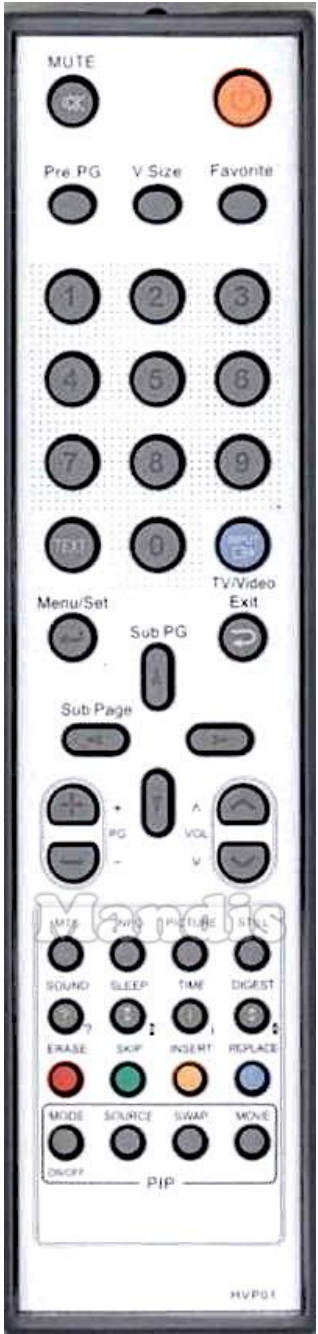

Original	Substituto
 Power	 Power
 Mute	 Mute
 Pre Pg	 Pre Ch
 V.Size	 Eject
 Favourite	 Shift + Pre Ch
 1	 1
 2	 2
 3	 3
 4	 4
 5	 5
 6	 6
 7	 7
 8	 8
 9	 9
 0	 0
 Text	 Text
 Input / TV/Video	 TV/R

Original	Substituto
 Menu / Set	 Menu
 Menu / Set	 Ok
 Exit	 Exit
 Up	 Up
 Left	 Left
 Right	 Right
 Down	 Down
 PG+	 Ch +
 PG-	 Ch -
 Vol+	 Vol +
 Vol-	 Vol -
 MTS	 Media
 PG Info	 Info
 Picture	 Format
 Still	 Pause
 Sound	 Dual
 Sleep	 Sleep

	Original	Substituto	
	Time	AV	AV
	Bright	OPT	Options
	Red / Erase	A	Red
	Green / Skip	B	Green
	Yellow / Insert	C	Yellow
	Blue / Replace	D	Blue
	PIP On/Off	SHIFT + A	Shift + Red
	PIP Source	SHIFT + B	Shift + Green
	PIP Swap	SHIFT + C	Shift + Yellow
	PIP Move	SHIFT + D	Shift + Blue