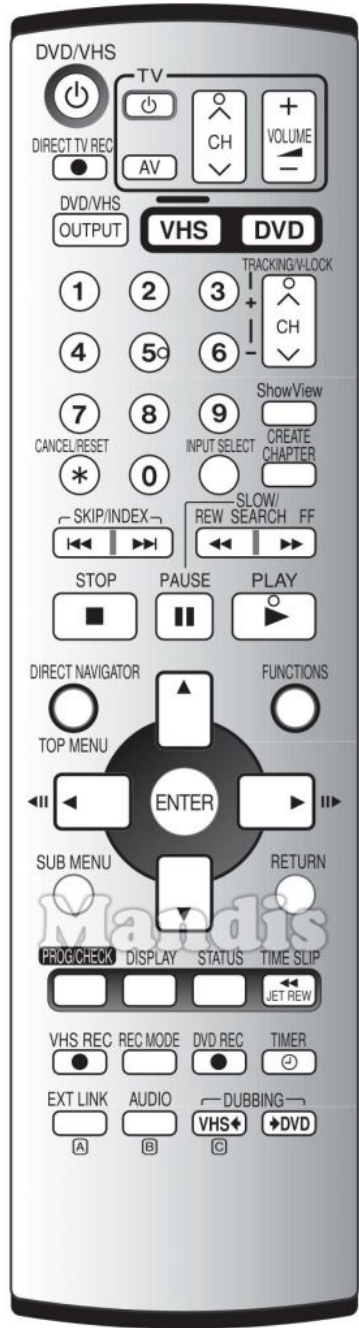

	Original	Substituto	
	VHS/DVD Power		Power
	Direct TV Rec		Subt
	VHS/DVD		Smart
	1		1
	2		2
	3		3
	4		4
	5		5
	6		6
	7		7
	8		8
	9		9
	0		0
	Cancel / Reset		Exit
	Input Select		Guide
	CH+ / Tracking/V-Lock+		Ch +
	CH- / Tracking/V-Lock-		Ch -

Original		Substituto		Original	Substituto
	Prog / Check		Sleep		
	Display		Info		
	Status		Media		
	Time Slip		Vol +		
	Timer		AV		
	Ext Link		3D		
	Audio / B		Dual		
	Dubbing		Blue		

	Original	Substituto		Original	Substituto
	Power		Power		
	AV		AV		
	Volume+		Vol +		
	Volume-		Vol -		
	CH+		Ch +		
	CH-		Ch -		

Original		Substituto		Original		Substituto	
	VHS/DVD Power		Power		ShowView		Media
	Direct TV Rec		Subt		I<< Index		I<<
	VHS/DVD		Smart		Index >>I		>>I
	1		1		REW		<<
	2		2		FF		>>
	3		3		Stop		Stop
	4		4		Pause		Pause
	5		5		Play		Play
	6		6		Up		Up
	7		7		Left		Left
	8		8		Enter		Ok
	9		9		Right		Right
	0		0		Down		Down
	Cancel / Reset		Exit		Return		Back
	Input Select		AV		Prog/Check		Sleep
	CH+ / Tracking/V-Lock+		Ch +		Display		Info
	CH- / Tracking/V-Lock-		Ch -		Jet Rew		Shift + <<

	Original	Substituto		Original	Substituto
	Rec		Rec		
	Rec Mode	 + 	Shift + Rec		
	Timer	 + 	Shift + AV		
	A / Ext Link		Red		
	Audio / B		Dual		
	Dubbing		D. Menu		

	Original	Substituto