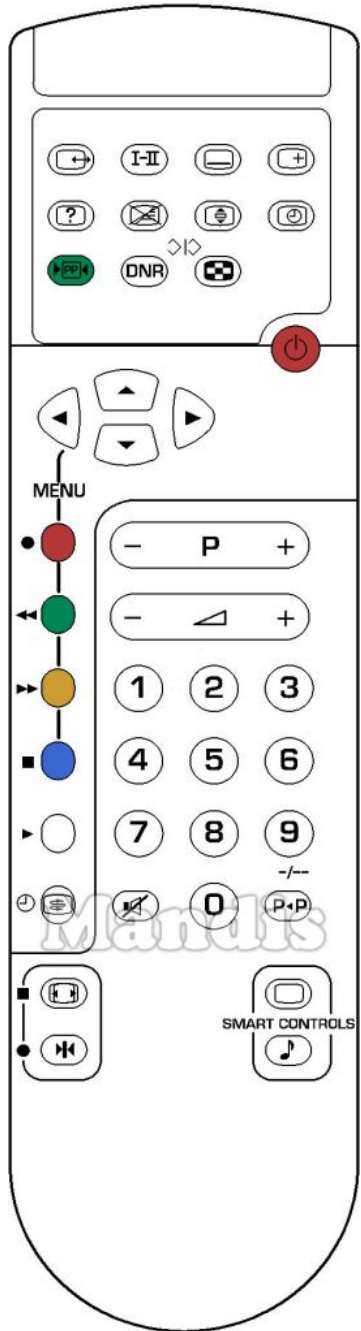

Original	Substituto	Original	Substituto
	Power		Power
	>>>	 + 	Shift + Menu
	Source		AV
	I - II		Dual
	Subtitles		Subt
	[ i+ ]		Info
	[ ? ]		D. Menu
	Mix		TV/R
	Zoom		Eject
	Time	 + 	Shift + AV
	[ PP ]		Back
	DNR		Options
	Mosaic		Guide
	Up		Up
	Down		Down
	Right		Right
	Left		Left
	Red / Menu		Red
	Red / Menu	 + 	Shift + Format
	Green / Menu		Green
	Green / Menu	 + 	Shift + Dual
	Yellow / Other		Yellow
	Yellow / Other		Menu
	Blue / OK		Blue
	Blue / OK		Ok
	Special Audio	 + 	Shift + Subt
	Text		Text
	P -		Ch -
	P +		Ch +
	Vol -		Vol -
	Vol +		Vol +
	1		1
	2		2
	3		3

	Original	Substituto	Original	Substituto
	4			
	5			
	6			
	7			
	8			
	9			
	0			
	Mute			
	P < P			
	Format			
	Freeze			
	Smart Controls Picture			
	Smart Controls Audio			

Original	Substituto	Original	Substituto
	Power		Power
	Time		TV/R
	Zoom		3D
	Mix		Text
	[?]		Shift + Info
	[i+]		Info
	Freeze/Rec		Pause
	Format/Stop		Format
	Source		AV
	I-II		Dual
	Up		Up
	Down		Down
	Right		Right
	Left		Left
	Rec		Rec
	<<		<<
	>>		>>
	Stop		Stop
	Play		Play
	Timer		Shift + AV
	P-		Ch -
	P+		Ch +
	1		1
	2		2
	3		3
	4		4
	5		5
	6		6
	7		7
	8		8
	9		9
	0		0
	-/-		Guide