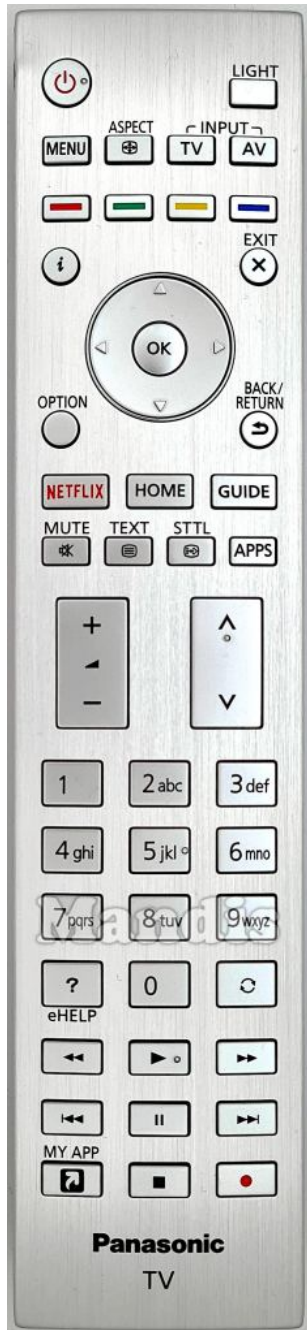

Original	Substituto
 Power	 Power
 Menu	 Menu
 [+]/Aspect	 3D
 Input TV	 TV/R
 Input AV	 AV
 Red	 Red
 Green	 Green
 Yellow	 Yellow
 Blue	 Blue
 i	 Info
 X/Exit	 Exit
 Option	 Options
 Back/Return	 Back
 Up	 Up
 Down	 Down
 Right	 Right
 Left	 Left

Original	Substituto
 OK	 Ok
 Netflix	 Media
 Home	 Smart
 Guide	 Guide
 Mute	 Mute
 Text	 Text
 STTL	 Subt
 APPS	 Shift + Smart
 Vol+	 Vol +
 Vol-	 Vol -
 CH+	 Ch +
 CH-	 Ch -
 1	 1
 2	 2
 3	 3
 4	 4
 5	 5

	Original	Substituto		Original	Substituto
	6		6		
	7		7		
	8		8		
	9		9		
	0		0		
	?/eHelp		Dual		
	Recall		Pre Ch		
	<<		<<		
	Play		Play		
	>>		>>		
	l<<		l<<		
	Pause		Pause		
	>>l		>>l		
	Stop		Stop		
	Rec		Rec		
	My APP		Shift + Media		