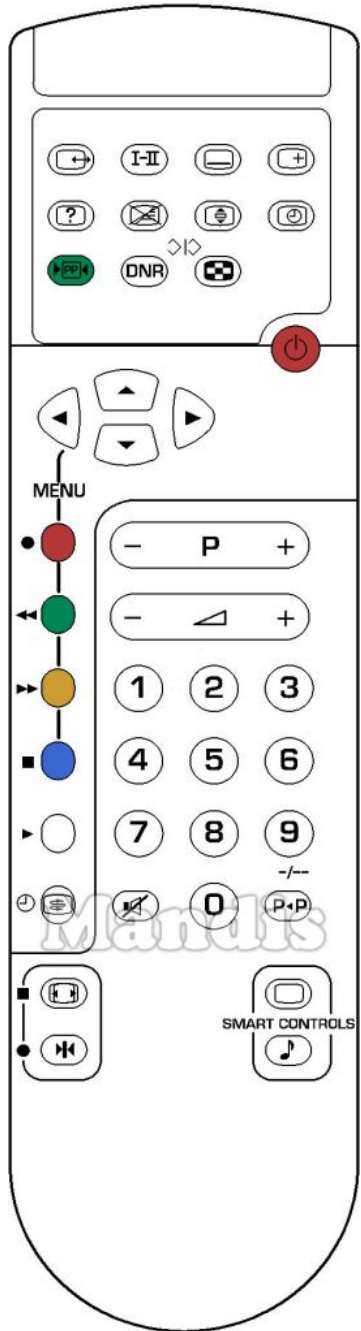

Original	Substituto	Original	Substituto
	Power		Power
	>>>		Red / Menu
	Source		Red / Menu
	I - II		Red / Menu
	Subtitles		Red / Menu
	[i+]		Red / Menu
	[?]		Red / Menu
	Mix		Red / Menu
	Zoom		Red / Menu
	Time		Red / Menu
	[PP]		Red / Menu
	DNR		Red / Menu
	Mosaic		Red / Menu
	Up		Red / Menu
	Down		Red / Menu
	Right		Red / Menu
	Left		Red / Menu
	Red / Menu		Red
	Red / Menu		Red
	Green / Menu		Green
	Green / Menu		Green
	Yellow / Other		Yellow
	Yellow / Other		Yellow
	Blue / OK		Blue
	Blue / OK		Blue
	Special Audio		Blue
	Text		Blue
	P -		Blue
	P +		Blue
	Vol -		Blue
	Vol +		Blue
	1		Blue
	2		Blue
	3		Blue

	Original	Substituto	Original	Substituto
	4			
	5			
	6			
	7			
	8			
	9			
	0			
	Mute			
	P < P			
	Format			
	Freeze			
	Smart Controls Picture			
	Smart Controls Audio			

Original	Substituto	Original	Substituto
	Power		Power
	Time		TV/R
	Zoom		3D
	Mix		Text
	[?]		Shift + Info
	[i+]		Info
	Freeze/Rec		Pause
	Format/Stop		Format
	Source		AV
	I-II		Dual
	Up		Up
	Down		Down
	Right		Right
	Left		Left
	Rec		Rec
	<<		<<
	>>		>>
	Stop		Stop
	Play		Play
	Timer		Shift + AV
	P-		Ch -
	P+		Ch +
	1		1
	2		2
	3		3
	4		4
	5		5
	6		6
	7		7
	8		8
	9		9
	0		0
	-/-		Guide