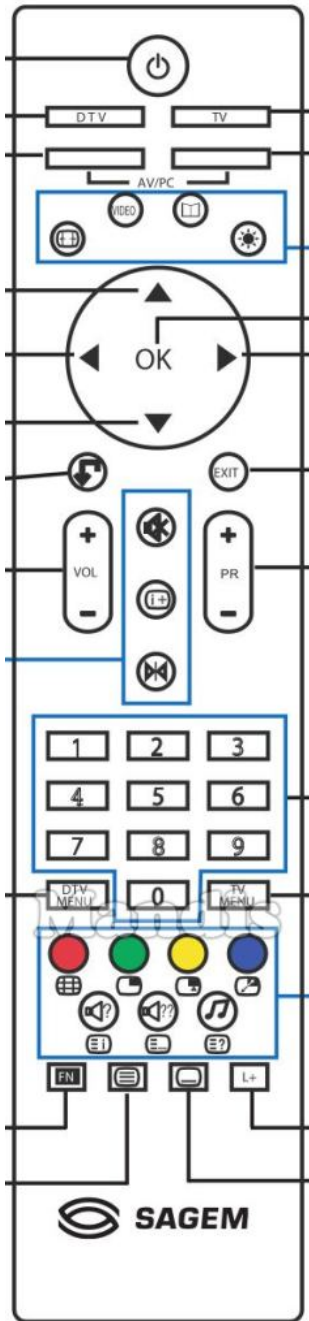

Original	Substituto	Original	Substituto
TV	Smart / List	Green	Green / APP / Repeat
DTV	Display / Media	Yellow	Yellow / YouTube / Repeat
Norm	Setup / OPT /	Blue	Blue / Prime Video / Random
Audio 1	Audio / Lang I/II	Sound	Sound / Title
TV Menu	Menu / Home	Text	Text / Goto
Brightness	Zoom / Size	Right	Right
0	0	AV	AV / Input / RDS
1	1	Aspect	Picture / Format
2	2	Video	Shift + 4
3	3	Guide	Guide / EPG / -/--
4	4	Up	Up
5	5	Left	Left
6	6	OK	OK
7	7	Power	Power
8	8	Down	Down
9	9	Back	Back / Return
Red	Red / Netflix / Search	Exit	Exit / Cancel / Clear

Original	Substituto	Original	Substituto
	Vol+		
	Vol-		
	Mute / Dimmer		
	CH+ / Page+		
	CH- / Page-		

Original	Substituto	Original	Substituto
	Power		Power
	DTV		Display / Media
	TV		Smart / List
	AV		AV / Input / RDS
	Video		Shift + 4
	Guide		Guide / EPG / -/--
	Aspect		Picture / Format
	Brightness		Zoom / Size
	Up		Up
	Left		Left
	OK		OK
	Right		Right
	Down		Down
	Back		Back / Return
	Exit		Exit / Cancel / Clear
	Vol+		Vol+
	Mute		Mute / Dimmer
	PR+		CH+ / Page+
	Vol-		Vol-
	PR-		CH- / Page-
	Norm		Setup / OPT /
	1		1
	2		2
	3		3
	4		4
	5		5
	6		6
	7		7
	8		8
	9		9
	DTV Menu		Menu / Home
	DTV Menu		D.Menu / Top
	0		0
	Red		Red / Netflix / Search

	Original	Substituto	Original	Substituto
	Green	 Green / APP / Repeat		
	Yellow	 Yellow / YouTube / Repeat		
	Blue	 Blue / Prime Video / Random		
	Audio 1	 Audio / Lang I/II		
	Sound	 Sound / Title		
	Text	 Text / Goto		