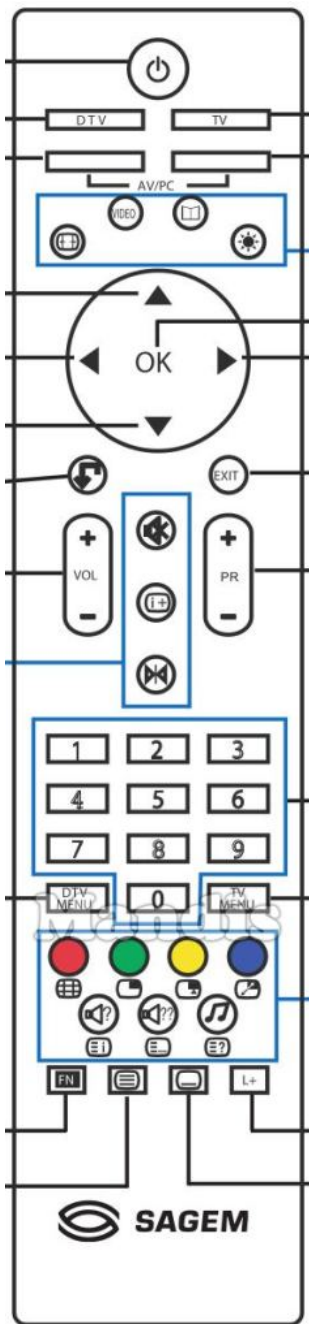

Original	Substituto	Original	Substituto
TV	Smart / List	Green	Green / APP / Repeat
DTV	Display / Media	Yellow	Yellow / YouTube / Repeat
Norm	Setup / OPT /	Blue	Blue / Prime Video / Random
Audio 1	Audio / Lang I/II	Sound	Sound / Title
TV Menu	Menu / Home	Text	Text / Goto
Brightness	Zoom / Size	Right	Right
0	0	AV	AV / Input / RDS
1	1	Aspect	Picture / Format
2	2	Video	Shift + 4
3	3	Guide	Guide / EPG / -/--
4	4	Up	Up
5	5	Left	Left
6	6	OK	OK
7	7	Power	Power
8	8	Down	Down
9	9	Back	Back / Return
Red	Red / Netflix / Search	Exit	Exit / Cancel / Clear

Original	Substituto	Original	Substituto
	Vol+		
	Vol-		
	Mute / Dimmer		
	CH+ / Page+		
	CH- / Page-		

Original	Substituto	Original	Substituto
	Power		Power
	DTV		Display / Media
	TV		Smart / List
	AV		AV / Input / RDS
	Video		Shift + 4
	Guide		Guide / EPG / -/--
	Aspect		Picture / Format
	Brightness		Zoom / Size
	Up		Up
	Left		Left
	OK		OK
	Right		Right
	Down		Down
	Back		Back / Return
	Exit		Exit / Cancel / Clear
	Vol+		Vol+
	Mute		Mute / Dimmer
	PR+		CH+ / Page+
	Vol-		Vol-
	PR-		CH- / Page-
	Norm		Setup / OPT /
	1		1
	2		2
	3		3
	4		4
	5		5
	6		6
	7		7
	8		8
	9		9
	DTV Menu		Menu / Home
	DTV Menu		D.Menu / Top
	0		0
	Red		Red / Netflix / Search

	Original	Substituto	Original	Substituto
	Green	 Green / APP / Repeat		
	Yellow	 Yellow / YouTube / Repeat		
	Blue	 Blue / Prime Video / Random		
	Audio 1	 Audio / Lang I/II		
	Sound	 Sound / Title		
	Text	 Text / Goto		