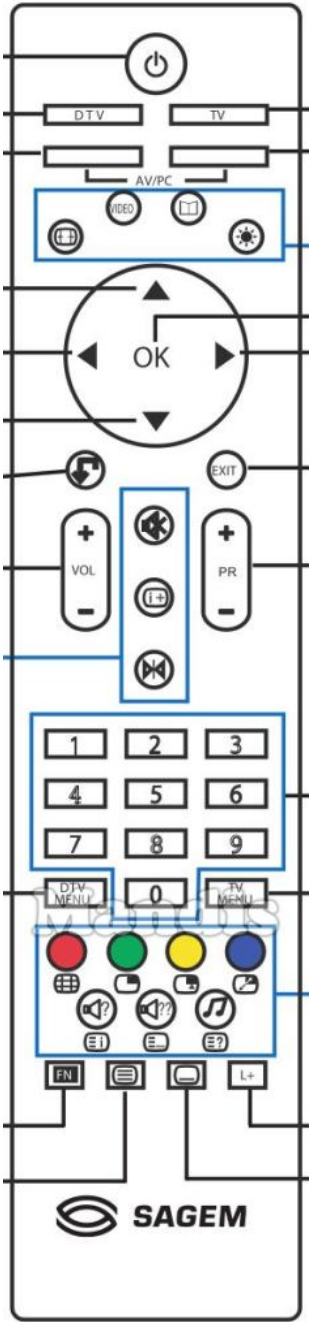

Original	Substituto	Original	Substituto
TV	Smart / List	Green	Green / APP / Repeat
DTV	Display / Media	Yellow	Yellow / YouTube / Repeat
Norm	Setup / OPT /	Blue	Blue / Prime Video / Random
Audio 1	Audio / Lang I/II	Sound	Sound / Title
TV Menu	Menu / Home	Text	Text / Goto
Brightness	Zoom / Size	Right	Right
0	0	AV	AV / Input / RDS
1	1	Aspect	Picture / Format
2	2	Video	Shift + 4
3	3	Guide	Guide / EPG / -/--
4	4	Up	Up
5	5	Left	Left
6	6	OK	OK
7	7	Power	Power
8	8	Down	Down
9	9	Back	Back / Return
Red	Red / Netflix / Search	Exit	Exit / Cancel / Clear

Original	Substituto	Original	Substituto
	Vol+		
	Vol-		
	Mute / Dimmer		
	CH+ / Page+		
	CH- / Page-		

Original	Substituto	Original	Substituto
	Power		Power
	DTV		Display / Media
	TV		Smart / List
	AV		AV / Input / RDS
	Video		Shift + 4
	Guide		Guide / EPG / -/--
	Aspect		Picture / Format
	Brightness		Zoom / Size
	Up		Up
	Left		Left
	OK		OK
	Right		Right
	Down		Down
	Back		Back / Return
	Exit		Exit / Cancel / Clear
	Vol+		Vol+
	Mute		Mute / Dimmer
	PR+		CH+ / Page+
	Vol-		Vol-
	PR-		CH- / Page-
	Norm		Setup / OPT /
	1		1
	2		2
	3		3
	4		4
	5		5
	6		6
	7		7
	8		8
	9		9
	DTV Menu		Menu / Home
	DTV Menu		D.Menu / Top
	0		0
	Red		Red / Netflix / Search

	Original	Substituto	Original	Substituto
	Green	 Green / APP / Repeat		
	Yellow	 Yellow / YouTube / Repeat		
	Blue	 Blue / Prime Video / Random		
	Audio 1	 Audio / Lang I/II		
	Sound	 Sound / Title		
	Text	 Text / Goto		