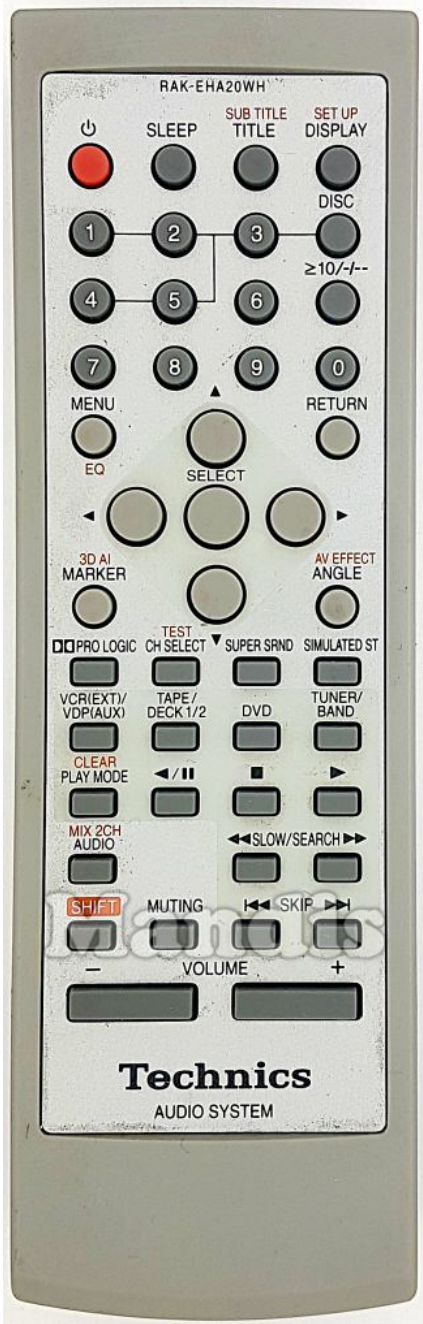

Original	Substituto
 Power	 Power
 Sleep	 Sleep
 Title	 TV/R
 Subtitle	 Subt
 Display	 Info
 Setup	 Options
 Disc	 Format
 1	 1
 2	 2
 3	 3
 4	 4
 5	 5
 6	 6
 7	 7
 8	 8
 9	 9
 0	 0

Original	Substituto
 Guide	 Guide
 Menu	 Menu
 EQ	 Ch +
 Return	 Back
 Marker	 Smart
 3D AI	 3D
 Angle	 Red
 AV Effect	 Shift + AV
 Up	 Up
 Down	 Down
 Right	 Right
 Left	 Left
 Select	 Ok
 Prologic	 Text
 CH Select	 Pre Ch
 Test	 List
 Super SNRD	 D. Menu

Original	Substituto	Original	Substituto
Simulated ST	Ch -	Vol+	Vol +
VCR(EXT)/VDP(AU)	AV	Vol-	Vol -
Tape/Deck 1/2	Green	Muting	Mute
DVD	Blue		
Tuner/Band	Yellow		
Play Mode	Shift + Play		
Clear	Exit		
</Pause	Pause		
Stop	Stop		
Play	Play		
<< Slow/Search	<<		
Slow/Search >>	>>		
I<< Skip	I<<		
Skip >>I	>>I		
Audio	Dual		
Mix 2CH	Eject		
Shift	Media		