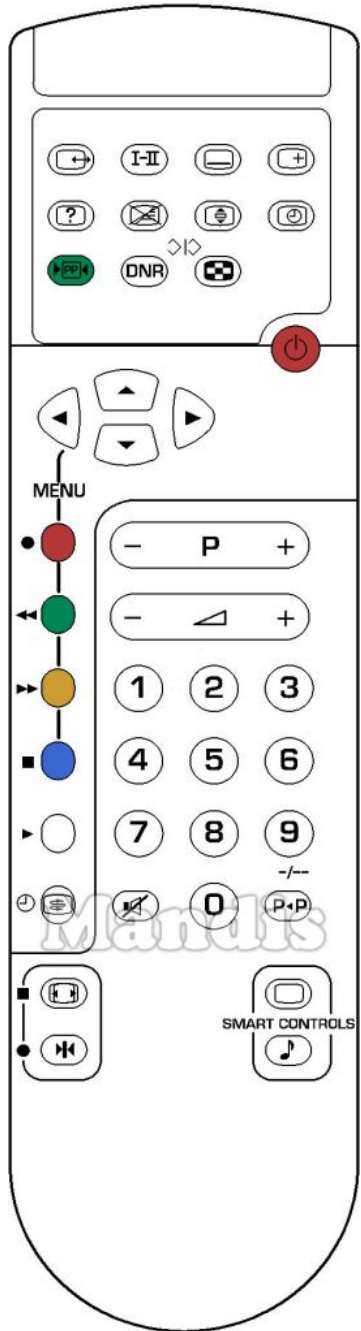

Original	Substituto	Original	Substituto
	Power		Power
	>>>	 + 	Shift + Menu
	Source		AV
	I - II		Dual
	Subtitles		Subt
	[i+]		Info
	[?]		D. Menu
	Mix		TV/R
	Zoom		Eject
	Time	 + 	Shift + AV
	[PP]		Back
	DNR		Options
	Mosaic		Guide
	Up		Up
	Down		Down
	Right		Right
	Left		Left
	Red / Menu		Red
	Red / Menu	 + 	Shift + Format
	Green / Menu		Green
	Green / Menu	 + 	Shift + Dual
	Yellow / Other		Yellow
	Yellow / Other		Menu
	Blue / OK		Blue
	Blue / OK		Ok
	Special Audio	 + 	Shift + Subt
	Text		Text
	P -		Ch -
	P +		Ch +
	Vol -		Vol -
	Vol +		Vol +
	1		1
	2		2
	3		3

	Original	Substituto	Original	Substituto
	4			
	5			
	6			
	7			
	8			
	9			
	0			
	Mute			
	P < P			
	Format			
	Freeze			
	Smart Controls Picture			
	Smart Controls Audio			

Original	Substituto	Original	Substituto
	Power		Power
	Time		TV/R
	Zoom		3D
	Mix		Text
	[?]		Shift + Info
	[i+]		Info
	Freeze/Rec		Pause
	Format/Stop		Format
	Source		AV
	I-II		Dual
	Up		Up
	Down		Down
	Right		Right
	Left		Left
	Rec		Rec
	<<		<<
	>>		>>
	Stop		Stop
	Play		Play
	Timer		Shift + AV
	P-		Ch -
	P+		Ch +
	1		1
	2		2
	3		3
	4		4
	5		5
	6		6
	7		7
	8		8
	9		9
	0		0
	-/-		Guide