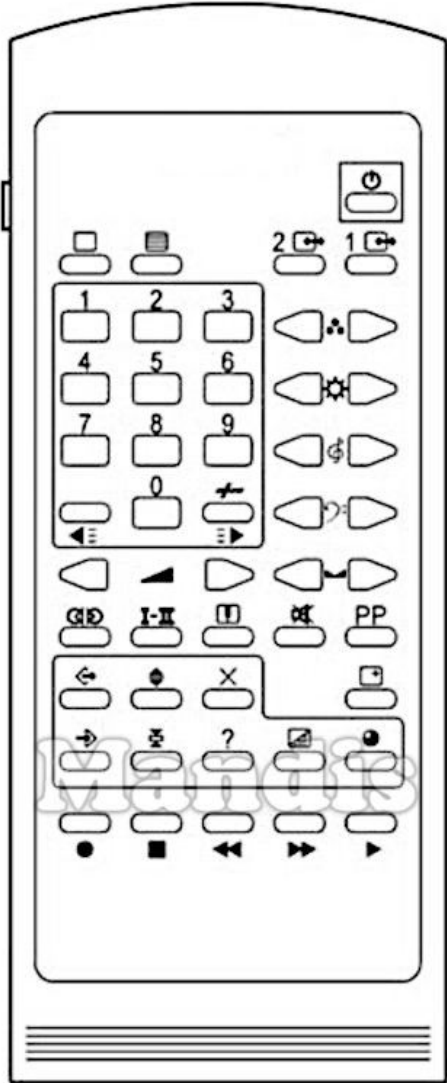

Original	Substituto
 Power	 Power
 TV	 Smart / List
 Text	 Text / Goto
 Source 2	 Shift + AV / Input / RDS
 Source 1	 AV / Input / RDS
 1	 1
 2	 2
 3	 3
 Contrast-	 I<< / Preset-
 Contrast+	 >>I / Preset+
 4	 4
 5	 5
 6	 6
 Brightness-	 Down
 Brightness+	 Up
 7	 7
 8	 8

Original	Substituto
 9	 9
 Sol-	 << / Tune-
 Sol+	 >> / Tune+
 =<	 Shift + CH- /
 0	 0
 - / - / =>	 Shift + CH+ /
 - / - / =>	 Guide / EPG / - / -
 Fa-	 Left
 Fa+	 Right
 Vol-	 Vol-
 Vol+	 Vol+
 ><-	 CH- / Page-
 ><+	 CH+ / Page+
 OO	 Sound / Title
 I-II	 Audio / Lang I/II
 []	 Zoom / Size
 Mute	 Mute / Dimmer

Original	Substituto	Original	Substituto
	PP		Back / Return
	Exit		Exit / Cancel / Clear
	Size		Shift + Zoom / Zoom /
	Cancel		Shift + Exit / Cancel / Clear
	[+]		Info / Angle
	Enter		OK
	Hold		Stop / Hold
	Reveal		TV/Radio /
	Mix		Shift + Text /
	Subcode		Subtitle / EQ