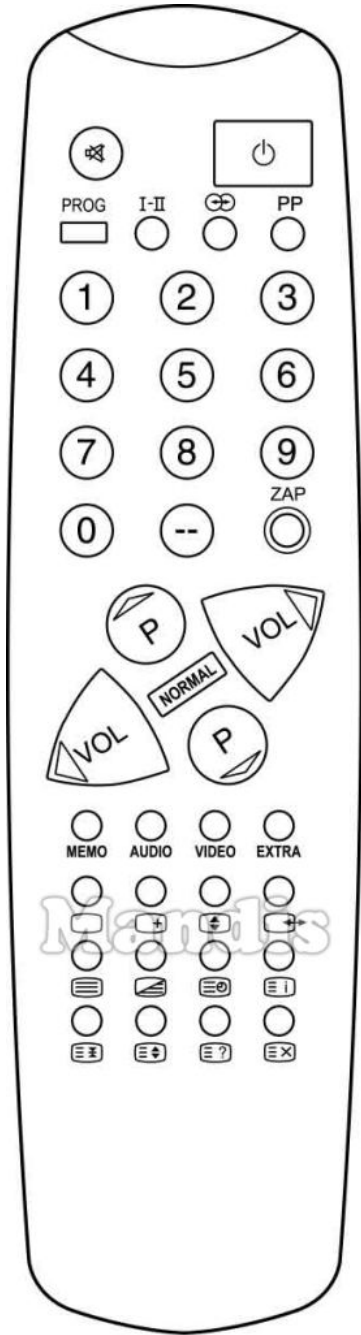

Original	Substituto	Original	Substituto
	Mute		Mute / Dimmer
	Power		Power
	Prog		TV/Radio /
	I-II		Audio / Lang I/II
	O to O		Sound / Title
	PP		Back / Return
	1		1
	2		2
	3		3
	4		4
	5		5
	6		6
	7		7
	8		8
	9		9
	0		0
	--		Guide / EPG / --
	ZAP		Smart / List
	Up / P+		Up
	Up / P+		CH+ / Page+
	Right / Vol+		Right
	Right / Vol+		Vol+
	Left / Vol-		Left
	Left / Vol-		Vol-
	Normal		OK
	Down / P-		Down
	Down / P-		CH- / Page-
	Red / Memo		Red / Netflix / Search
	Green / Audio		Green / APP / Repeat
	Green / Audio		Shift + Audio / Lang I/II
	Yellow / Video		Yellow / YouTube / Repeat
	Blue / Extra		Blue / Prime Video / Random
	[ ]		Display / Media
	[ + ]		Stop / Hold

Original	Substituto
[◆]	OPT-TOOLS <b>SETUP</b> Setup / OPT /
[↔]	TOP MENU <b>D.MENU</b> D.Menu / Top
[≡]	GOTO <b>TEXT</b> Text / Goto
[/≡]	<b>SHIFT</b> + <b>GOTO TEXT</b> Shift + Text /
[≡☉]	EQ <b>SUBTITLE</b> Subtitle / EQ
[≡i]	ANGLE <b>INFO</b> Info / Angle
[≡□]	STEP-FREEZE <b>  </b> Pause / Step / Freeze
[≡◆]	SIZE <b>ZOOM</b> Zoom / Size
[≡?]	RDS <b>AV INPUT</b> AV / Input / RDS
[≡X]	CLEAR <b>EXIT</b> Exit / Cancel / Clear